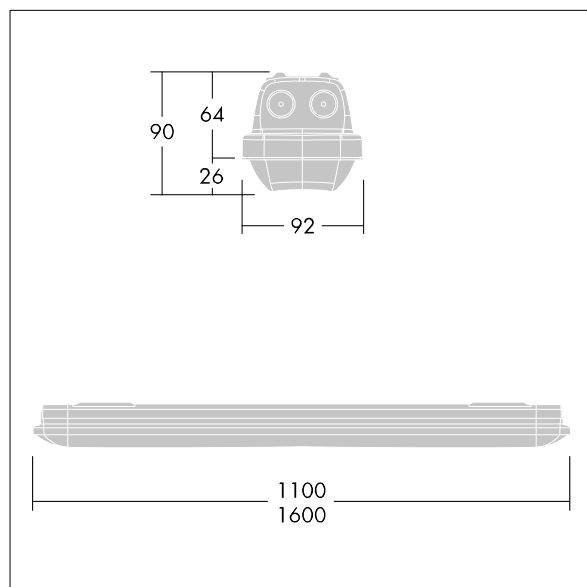

## Aquaforce Pro

Luminaire LED IP66, résistant à la poussière et à l'humidité. Electronique, non gradable Luminaire à batterie individuelle, test manuel (3 heures). Avec distribution lumineuse medium. Classe électrique I. Corps : Polycarbonate (PC) gris clair. Diffuseur : Polycarbonate (PC) opale haute transmission avec prismes de réfraction. Mécanisme breveté, EasyClick, pour la fixation du diffuseur sans clips. Installation en plafonnier ou en suspension. Supports à fixation rapide fournis pour une installation en plafonnier. Convient pour installation au plafond ou au mur (verticalement et horizontalement). Kits de fixation pour suspension par conduit, chaîne et caténaire disponibles en accessoires. Température ambiante : 0°C à +25°C. Livré avec LED 4 000 K..

Dimensions : 1600 x 92 x 90 mm  
Puissance du luminaire: 48,4 W  
Flux lumineux du luminaire: 6610 lm  
Efficacité lumineuse du luminaire: 137 lm/W  
Poids : 2,5 kg

TLG\_AQUP\_F\_PDB\_1600MED.jpg

TLG\_AQUP\_M\_LD1.wmf