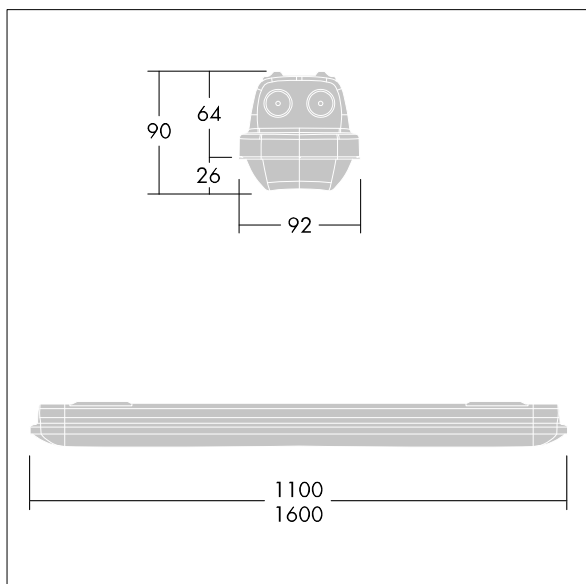

Dimensions : 1100 x 92 x 90 mm  
Puissance du luminaire: 22,9 W  
Flux lumineux du luminaire: 2950 lm  
Efficacité lumineuse du luminaire: 129 lm/W  
Poids : 2,1 kg

TLG\_AQUP\_F\_PDB\_1100MED.jpg

TLG\_AQUP\_M\_LD1.wmf