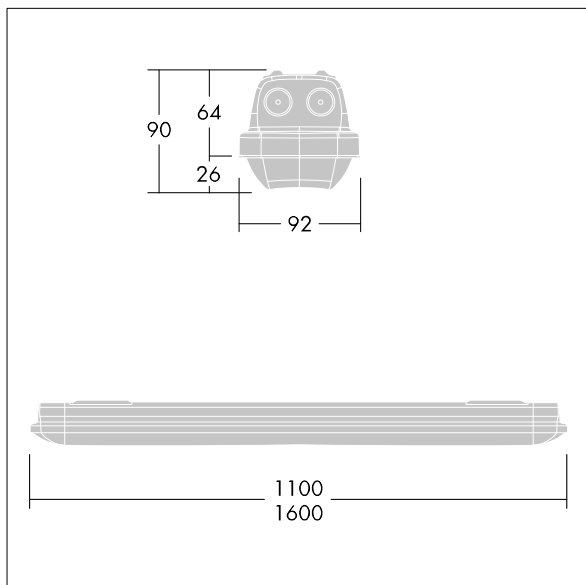

## Aquaforce Pro

Luminaire LED IP66, résistant à la poussière et à l'humidité. Electronique, non gradable Luminaire à batterie individuelle, test manuel (3 heures). Avec distribution lumineuse medium. Classe électrique I. Corps : Polycarbonate (PC) gris clair. Diffuseur : Polycarbonate (PC) opale haute transmission avec prismes de réfraction. Mécanisme breveté, EasyClick, pour la fixation du diffuseur sans clips. Installation en plafonnier ou en suspension. Supports à fixation rapide fournis pour une installation en plafonnier. Convient pour installation au plafond ou au mur (verticalement et horizontalement). Kits de fixation pour suspension par conduit, chaîne et caténaire disponibles en accessoires. Température ambiante : 0°C à +25°C. Livré avec LED 4 000 K..

Dimensions : 1100 x 92 x 90 mm  
Puissance du luminaire: 23,7 W  
Flux lumineux du luminaire: 2950 lm  
Efficacité lumineuse du luminaire: 124 lm/W  
Poids : 2,1 kg

TLG\_AQUP\_F\_PDB\_1100MED.jpg

TLG\_AQUP\_M\_LD1.wmf