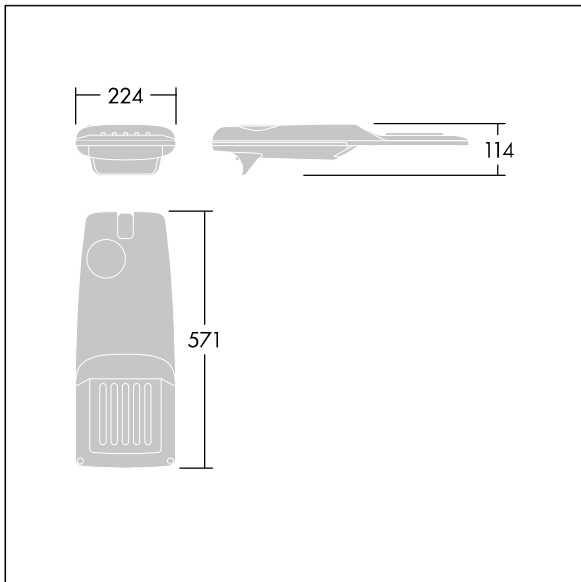

### Isaro Pro

Lanterne d'éclairage routier LED moderne (Small) avec 24 LED alimentées en 350mA avec une optique Route étroite. Programmable Driver. Classe électrique II, IP66, IK09.  
 Corps : aluminium (EN AC-44300) fonderie, thermopoudré gris anthracite 900 sablé texturé. Emmanchement : aluminium (EN AC-44300), fonderie thermopoudré texturé gris anthracite 900 sablé. Fermeture : verre ép. 5 mm.  
 Visserie : Acier inox. Livré avec un adaptateur d'emmanchement Ø 60 mm qui convient pour montage top (inclinaison 0°/5°/10°/15°/20°) ou latéral (inclinaison -15°/-10°/-5°/0°/5°/10°/15°). Equipé d'un 50% circuit de réduction de puissance, qui entre en vigueur 3 heures avant et 5 heures après un minuit calculé. Il peut être désactivé à l'installation avec un interrupteur interne facilement accessible. Livré avec LED 4 000 K. Protection contre les surtensions : 10 kV en mode commun single pulse et 8 kV en mode commun multipulse; 6 kV en mode différentiel multipulse. Si un système DALI est connecté: 6 kV en mode mode commun et mode différentiel multipulse.

TLG\_ISRP\_F\_PDB\_ANT.jpg

Dimensions : 571 x 224 x 114 mm  
 Puissance du luminaire: 25,7 W  
 Flux lumineux du luminaire: 4250 lm  
 Efficacité lumineuse du luminaire: 165 lm/W  
 Poids : 5,7 kg  
 Scx : 0.054 m<sup>2</sup>