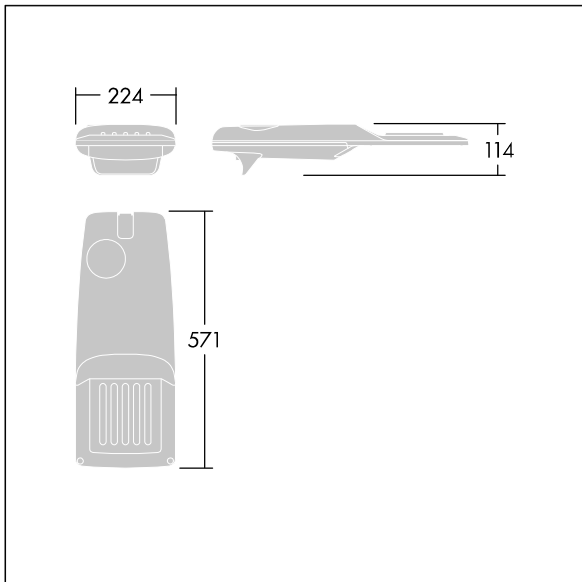

Isaro Pro

THORN

96275842 IP 12L70-740 NR M BS 3550 CL2 M60 ANT

Isaro Pro

Lanterne d'éclairage routier LED moderne (Small) avec 12 LED alimentées en 700mA avec une optique Route étroite. Programmable Driver. Classe électrique II, IP66, IK09.
Corps : aluminium (EN AC-44300) fonderie, thermopoudré gris anthracite 900 sablé texturé. Emmanchement : aluminium (EN AC-44300), fonderie thermopoudré texturé gris anthracite 900 sablé. Fermeture : verre ép. 5 mm.
Visserie : Acier inox. Livré avec un adaptateur d'emmanchement Ø 60 mm qui convient pour montage top (inclinaison 0°/5°/10°/15°/20°) ou latéral (inclinaison -15°/-10°/-5°/0°/5°/10°/15°). Equipé d'un 50% circuit de réduction de puissance, qui entre en vigueur 3 heures avant et 5 heures après un minuit calculé. Il peut être désactivé à l'installation avec un interrupteur interne facilement accessible. Livré avec LED 4 000 K. Protection contre les surtensions : 10 kV en mode commun single pulse et 8 kV en mode commun multipulse; 6 kV en mode différentiel multipulse. Si un système DALI est connecté: 6 kV en mode mode commun et mode différentiel multipulse.

TLG_ISRP_F_PDB_ANT.jpg

Dimensions : 571 x 224 x 114 mm
Puissance du luminaire: 26,2 W
Flux lumineux du luminaire: 3942 lm
Efficacité lumineuse du luminaire: 150 lm/W
Poids : 5,5 kg
Scx : 0.054 m²

TLG_ISRP_M_LD1.wmf