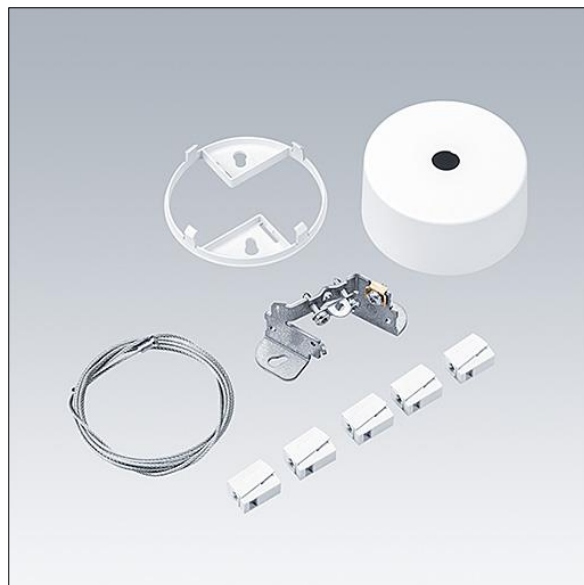

IQ Wave SP

96630258 IQ SUSP CEILING ROSE

THORN

IQ Wave SP

Cache-piton pour connexion électrique d'une longueur de luminaire suspendu IQ Wave. Couverture : Polycarbonate (PC) blanc (similaire à RAL9016).

TLG_IQSP_F_ROSE.jpg