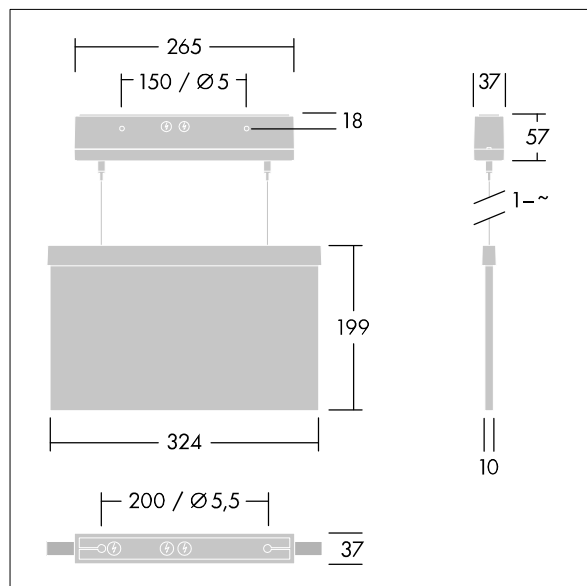

Voyager Style

THORN

96222369 VOYAGER STYLE 150 MS-WF15 ECC SM-S WH

IP40 IK03  T_{a-10}
 $+40$

Voyager Style

Luminaire de securus LED ultra-mince pour fixation au mur ou au plafond suspendu ; encastrement au plafond possible avec cadre d'encastrement en option ; Luminaire pour alimentation centralisée de l'éclairage de sécurité avec surveillance du circuit électrique sans surveillance individuelle du luminaire ; ; ; boîtier en Polycarbonate (PC) blanc ; luminaire facile à installer ; bornier à fixation rapide, câblage traversant possible jusqu'à 2,5 mm² ; fourni avec un jeu de panneaux indicateurs montables ISO 7010 (gauche, droite, haut, bas et vierge) pour un visionnement depuis une distance maximum de 30 m ; fixation des panneaux avec des punaises de fixation discrètes ; zéro maintenance grâce à la technologie LED ; autonomie de 50 000 h à un flux lumineux constant ; rétroéclairage uniforme du pictogramme ; éclairage > 500 cd/m² dans la région blanche ; alimentation électrique : 220/240 Vca ; Puissance du luminaire: 6,3 W ; degré de protection: IP40, classe de protection : Classe électrique II ; résistance aux impacts : Résistance aux impacts : IK03; Dimensions : 265 x 37 x 57 mm; poids : 1,37 kg

TLG_VYST_F_150MSWF.jpg

TLG_VYST_M_150MC.wmf

Toutes les valeurs marquées d'un * sont des valeurs nominales. Sauf indication contraire, les valeurs sont applicables pour une température ambiante de 25 °C.