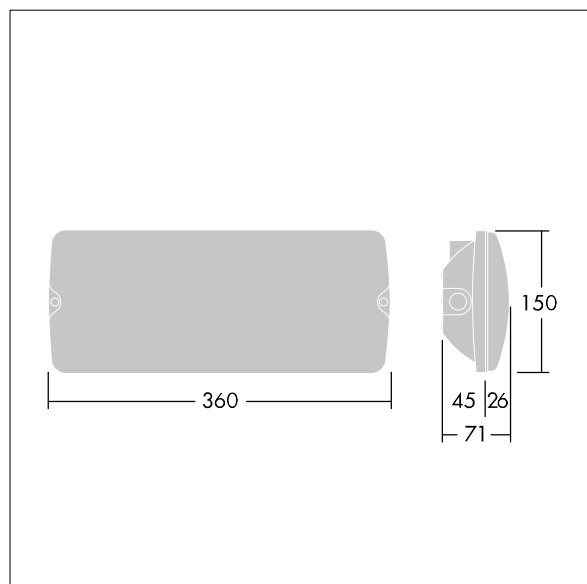

Voyager Solid

THORN

96629765 VOYAGER SOLID L MS E3T-S WH

IEC EN 60598-1 RG 1	IP65	IK07	CE	T _a 5 40
---------------------------	------	------	----	------------------------

Voyager Solid

Plafonnier LED de secours pour fixation au plafond ou au mur. Electronique, non gradable Luminaire avec alimentation par batterie locale pour un éclairage de secours de trois heures, en mode maintenu ou non-maintenu, avec test automatique (autotest) via le luminaire, affichage de l'état du luminaire via le LED d'état. Corps : taille Large, Polycarbonate (PC) blanc. Couvercle : Polycarbonate (PC) transparent. Classe électrique II, IP65. Légendes ISO internes disponibles pour une distance de visionnement 26m (96629768, à commander séparément).

Dimensions : 360 x 150 x 71 mm

Puissance du luminaire: 3,5 W

Poids : 0,9 kg

TLG_VYSO_F_OPL.jpg

TLG_VYSO_M_LDL.wmf

Toutes les valeurs marquées d'un * sont des valeurs nominales. Thorn utilise des composants testés et éprouvés, en provenance des meilleurs fournisseurs. Dans certains cas isolés, il se peut qu'il y ait des pannes de nature technologique au niveau des LED individuels, pendant le cycle de vie nominal du produit. Les normes internationales fixent la tolérance du flux initial et de la charge associée à $\pm 10\%$. Sauf indication contraire, les valeurs sont applicables pour une température ambiante de 25 °C.