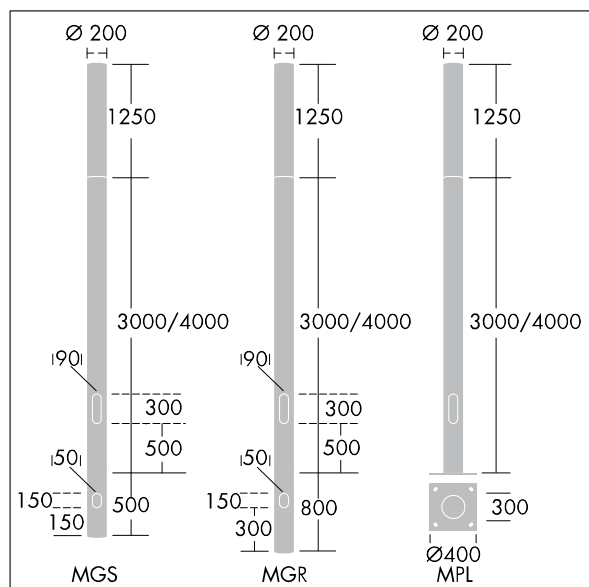

Alumet Contrôle direct

THORN

96274743 ALUMET CD 24L25-730 WSC-A CL LRT CL2 G4

ISO 9223 C3	IP66	IK10						T _a 25
----------------	------	------	--	--	--	--	--	-------------------

Alumet Contrôle direct

Tête pour colonne d'éclairage architectural avec 24 LED alimenté en 250mA, une distribution Confort pour rue large, asymétrique et une optique transparent, configuré pour une réduction de puissance, commandée par une phase commutée. MARCHE = 100 %, ARRÊT = 50 %, Couvercle supérieur : aluminium fonderie. Diffuseur : Polycarbonate (PC) avec traitement anti-UV transparent et vernis anti-graffiti. Couvercle supérieur et mât : thermopoudré texturé gris argent (similaire à RAL9006), autres couleur RAL sur demande. Classe électrique II, IK10, IP66. À installer sur une colonne Alumet dédiée. Protection contre les surtensions : 10 kV en mode commun single pulse et 8 kV en mode commun multipulse; 6 kV en mode différentiel multipulse. Si un système DALI est connecté: 6 kV en mode mode commun et mode différentiel multipulse. Livré avec LED 3 000 K

Dimensions : Ø200 x 1250 mm

Puissance du luminaire: 20 W

Flux lumineux du luminaire: 2069 lm

Efficacité lumineuse du luminaire: 103 lm/W

Poids : 9,8 kg

Scx : 0.079 m²

TLG_ALUM_F_DIR_LED24_LGY.jpg

TLG_ALUM_M_2LD1.wmf

Ce produit contient une source lumineuse de classe d'efficacité énergétique D.

Toutes les valeurs marquées d'un * sont des valeurs nominales. Thorn utilise des composants testés et éprouvés, en provenance des meilleurs fournisseurs. Dans certains cas isolés, il se peut qu'il y ait des pannes de nature technologique au niveau des LED individuels, pendant le cycle de vie nominal du produit. Les normes internationales fixent la tolérance du flux initial et de la charge associée à $\pm 10\%$. Sauf indication contraire, les valeurs sont applicables pour une température ambiante de 25 °C.