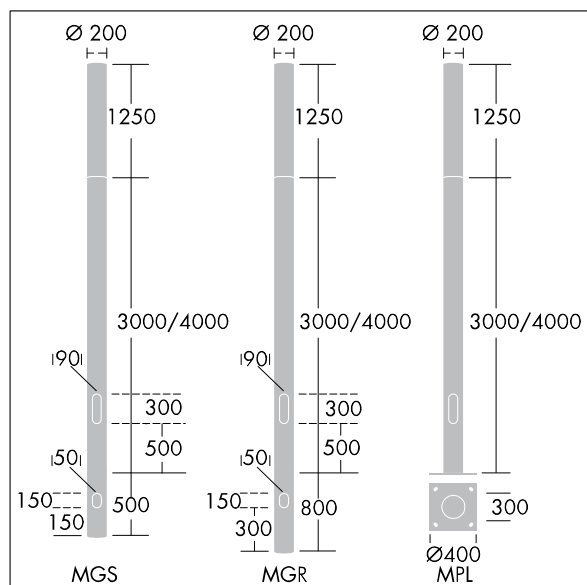

Alumet Contrôle direct

THORN

96274866 ALUMET CD 24L35-740 WSC-A CL LRT CL2 G4

ISO 9223 C3	IP66	IK10						Ta25
----------------	------	------	--	--	--	--	--	------

Alumet Contrôle direct

Tête pour colonne d'éclairage architectural avec 24 LED alimenté en 350mA, une distribution Confort pour rue large, asymétrique et une optique transparent, configuré pour une réduction de puissance, commandée par une phase commutée. MARCHE = 100 %, ARRÊT = 50 %, Couvercle supérieur : aluminium fonderie. Diffuseur : Polycarbonate (PC) avec traitement anti-UV transparent et vernis anti-graffiti. Couvercle supérieur et mât : thermopoudré texturé gris argent (similaire à RAL9006), autres couleur RAL sur demande. Classe électrique II, IK10, IP66. À installer sur une colonne Alumet dédiée. Protection contre les surtensions : 10 kV en mode commun single pulse et 8 kV en mode commun multipulse; 6 kV en mode différentiel multipulse. Si un système DALI est connecté: 6 kV en mode mode commun et mode différentiel multipulse. Livré avec LED 4 000 K

Dimensions : Ø200 x 1250 mm

Puissance du luminaire: 27 W

Flux lumineux du luminaire: 3055 lm

Efficacité lumineuse du luminaire: 113 lm/W

Poids : 9,8 kg

Scx : 0.079 m²

TLG_ALUM_F_DIR_LED24_LGY.jpg

Ce produit contient une source lumineuse de classe d'efficacité énergétique D.

Toutes les valeurs marquées d'un * sont des valeurs nominales. Thorn utilise des composants testés et éprouvés, en provenance des meilleurs fournisseurs. Dans certains cas isolés, il se peut qu'il y ait des pannes de nature technologique au niveau des LED individuels, pendant le cycle de vie nominal du produit. Les normes internationales fixent la tolérance du flux initial et de la charge associée à $\pm 10\%$. Sauf indication contraire, les valeurs sont applicables pour une température ambiante de 25 °C.