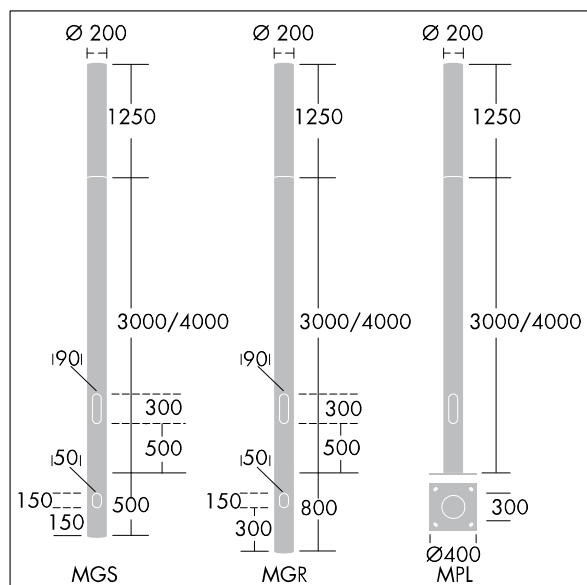

Alumet Contrôle direct

THORN

96274853 ALUMET CD 24L35-730 RWETS CL LRT CL2 G4

ISO 9223 C3	IP66	IK10						Ta25
----------------	------	------	--	--	--	--	--	------

Alumet Contrôle direct

Tête pour colonne d'éclairage architectural avec 24 LED alimenté en 350mA, une distribution Symétrique pour route humide et une optique transparent, configuré pour une réduction de puissance, commandée par une phase commutée. MARCHE = 100 %, ARRÊT = 50 %, Couvercle supérieur : aluminium fonderie. Diffuseur : Polycarbonate (PC) avec traitement anti-UV transparent et vernis anti-graffiti. Couvercle supérieur et mât : thermopoudré texturé gris argent (similaire à RAL9006), autres couleur RAL sur demande. Classe électrique II, IK10, IP66. À installer sur une colonne Alumet dédiée. Protection contre les surtensions : 10 kV en mode commun single pulse et 8 kV en mode commun multipulse; 6 kV en mode différentiel multipulse. Si un système DALI est connecté: 6 kV en mode mode commun et mode différentiel multipulse. Livré avec LED 3 000 K

Dimensions : Ø200 x 1250 mm

Puissance du luminaire: 27 W

Flux lumineux du luminaire: 2838 lm

Efficacité lumineuse du luminaire: 105 lm/W

Poids : 9,8 kg

Scx : 0.079 m²

TLG_ALUM_F_DIR_LED24_LGY.jpg

Ce produit contient une source lumineuse de classe d'efficacité énergétique D.

Toutes les valeurs marquées d'un * sont des valeurs nominales. Thorn utilise des composants testés et éprouvés, en provenance des meilleurs fournisseurs. Dans certains cas isolés, il se peut qu'il y ait des pannes de nature technologique au niveau des LED individuels, pendant le cycle de vie nominal du produit. Les normes internationales fixent la tolérance du flux initial et de la charge associée à $\pm 10\%$. Sauf indication contraire, les valeurs sont applicables pour une température ambiante de 25 °C.

96274853 ALUMET CD 24L35-730 RWETS CL LRT CL2 G4

THORN