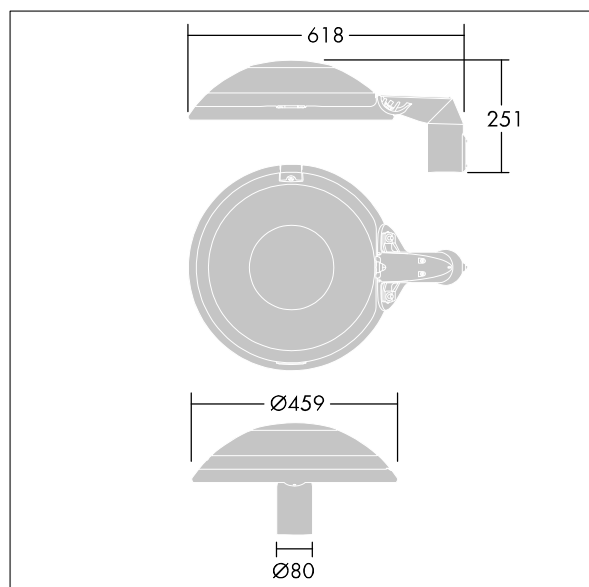

96665273 TR 36L70 740 SC LRT CL2 FD DS6 T60E ANT

ISO 9223 C5		IP66	IK10						T _a 25
----------------	--	------	------	--	--	--	--	--	-------------------

Thor

Une lanterne LED urbaine et intelligente de taille Small, avec 36 LED 700mA et une optique Confort pour rue et dôme en fonderie d'aluminium EN AC 47100 + CAT avec finition anthracite (proche RAL 7043). Classe électrique II, IP66, IK10. Corps : aluminium fonderie (EN AC-47100 + CAT) traité contre la corrosion, gris anthracite 900 sablé thermopoudré. Support : aluminium fonderie (EN AC-47100 + CAT) traité contre la corrosion gris anthracite 900 sablé thermopoudré. Boîtier : 6 mm trempé plat verre. Vis et fermeture : Acier inox. Pré-câblé avec 6 m de câble 1,5 mm² pour le marché DACH. Montage top sur un mât de Ø 60 mm, inclinaison 0°, réglable de -15° à +10°. Equipé d'un circuit de réduction de puissance, contrôlé par un câble à phase commutée supplémentaire. MARCHE = 100 %, ARRET = 50 %. Livré avec LED 4 000 K.

Dimensions : 618 x 459 x 251 mm
 Puissance du luminaire: 77 W
 Flux lumineux du luminaire: 11307 lm
 Efficacité lumineuse du luminaire: 147 lm/W
 Poids : 10,6 kg
 Scx : 0.038 m²

TLG_THOR_F_SMTPDF.jpg

TLG_THOR_M_MTP.wmf