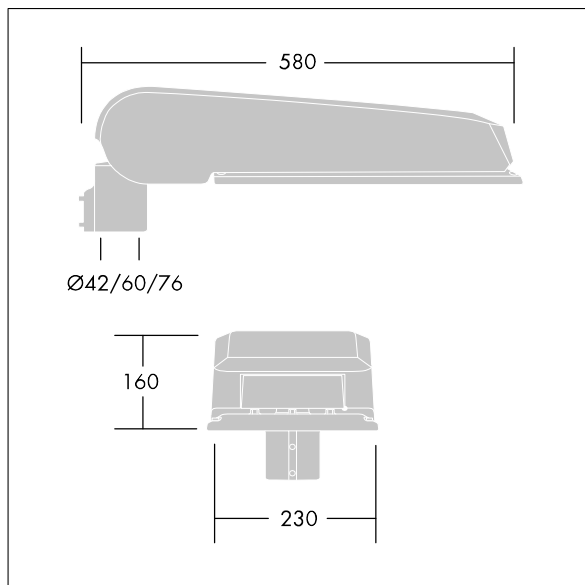

TLG_CETQ_M_L.wmf

Ce produit contient des sources lumineuses d'une classe d'efficacité énergétique de D.

Toutes les valeurs marquées d'un * sont des valeurs nominales. Thorn utilise des composants testés et éprouvés, en provenance des meilleurs fournisseurs. Dans certains cas isolés, il se peut qu'il y ait des pannes de nature technologique au niveau des LED individuels, pendant le cycle de vie nominal du produit. Les normes internationales fixent la tolérance du flux initial et de la charge associée à ± 10 %. Sauf indication contraire, les valeurs sont applicables pour une température ambiante de 25 °C.

Les produits de Thorn Lighting sont perfectionnés en permanence. Nous nous réservons le droit d'apporter des modifications à nos produits sans autres publications.
© Thorn Lighting