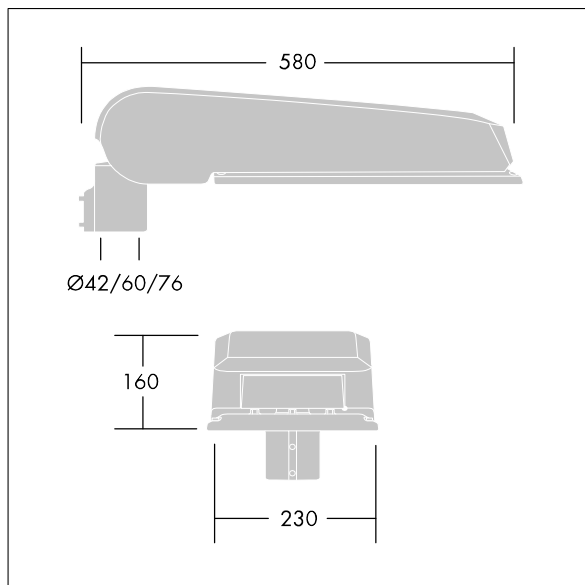

### CiviTEQ

Lanterne d'éclairage routier LED de taille Large avec 48 LED et une optique Route étroite 350mA. Electronique, Classe électrique I, IP66, IK08. Corps : aluminium (EN AC-44300) fonderie, gris anthracite 900 sablé thermopoudré. Fermeture : verre plat trempé. Cadre blanc avec un bord gravé. Vis : Acier inox, traitement Ecolubric®. Livré avec un adaptateur d'emmanchement Ø 60 mm qui convient pour montage top (inclinaison 0°/5°/10°) ou latéral (inclinaison -20°/-15°/-10°/-5°/0°). Equipé d'un 50% circuit de réduction de puissance, qui entre en vigueur 3 heures avant et 5 heures après un minuit calculé. Il peut être désactivé à l'installation avec un interrupteur interne facilement accessible. Livré avec LED 4 000 K. Protection contre la surtension : mode commun à une impulsion 10 kV et mode commun multi-impulsions 8 kV et mode différentiel multi-impulsions 6 kV. Si un système DALI permanent est connecté, mode différentiel et mode commun multi-impulsions 6 kV.

Dimensions : 580 x 230 x 160 mm  
 Puissance du luminaire: 49,6 W  
 Flux lumineux du luminaire: 8667 lm  
 Efficacité lumineuse du luminaire: 175 lm/W  
 Poids : 8,25 kg  
 Scx : 0.115 m<sup>2</sup>

TLG\_CTEQ\_F\_LMTP60ANTPDB.jpg