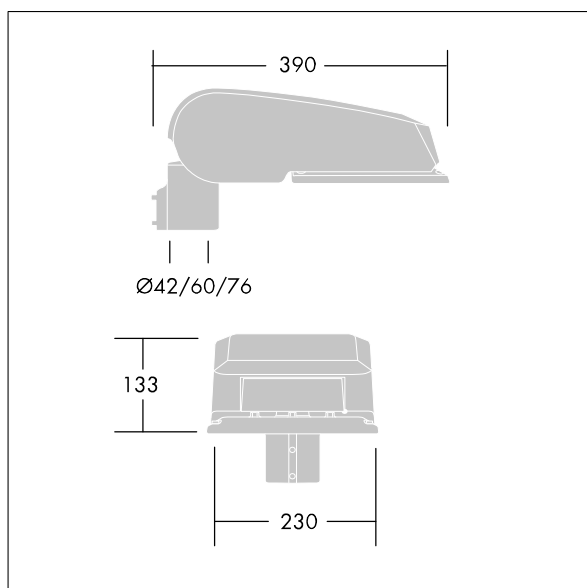

96665625 CQ 36L35 740 NR BS 3550 CL1 M60 ANT

CiviTEQ

Lanterne d'éclairage routier LED de taille Small avec 36 LED et une optique Route étroite 350mA. Electronique, Classe électrique I, IP66, IK08. Corps : aluminium (EN AC-44300) fonderie, gris anthracite 900 sablé thermopoudré. Fermeture : verre plat trempé. Cadre blanc avec un bord gravé. Vis : Acier inox, traitement Ecolubric®. Livré avec un adaptateur d'emmanchement Ø 60 mm qui convient pour montage top (inclinaison 0°/5°/10°) ou latéral (inclinaison -20°/-15°/-10°/-5°/0°). Equipé d'un 50% circuit de réduction de puissance, qui entre en vigueur 3 heures avant et 5 heures après un minuit calculé. Il peut être désactivé à l'installation avec un interrupteur interne facilement accessible. Livré avec LED 4 000 K. Protection contre la surtension : mode commun à une impulsion 10 kV et mode commun multi-impulsions 8 kV et mode différentiel multi-impulsions 6 kV. Si un système DALI permanent est connecté, mode différentiel et mode commun multi-impulsions 6 kV.

Dimensions : 390 x 230 x 133 mm
 Puissance du luminaire: 36,9 W
 Flux lumineux du luminaire: 6469 lm
 Efficacité lumineuse du luminaire: 175 lm/W
 Poids : 6,4 kg
 Scx : 0.077 m²

TLG_CTEQ_F_SMTP60ANTPDB.jpg