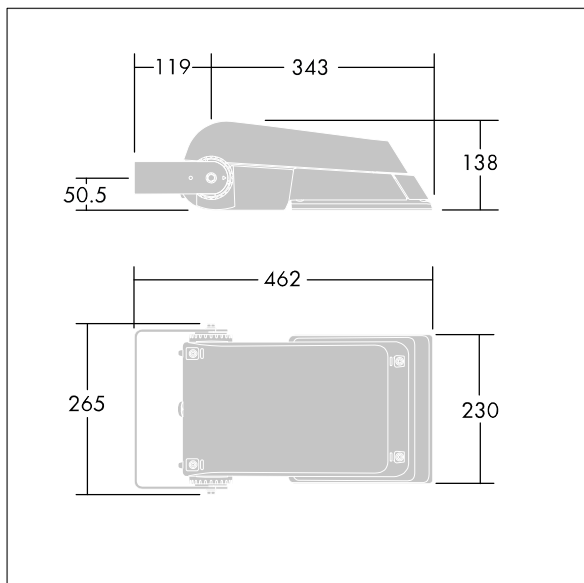

Areaflood Pro

THORN

96644815 AFP S 36L50-740 A4 HFX CL1 GY

Areaflood Pro

Projecteur LED compact et polyvalent pour l'éclairage de grands espaces. Avec corps Small, convertisseur à LED configuré pour la gradation DALI avec deux fils de commande, alimentant 36 LED à 500mA avec une distribution lumineuse asymétrique 40°. IP66, IK08, Classe électrique I. Corps : fonderie aluminium (EN AC-44300), Gris pâle 150 sablé et texturé (similaire à RAL9006).. Fermeture : trempé verre de 4 mm d'épaisseur. Avec fourche de montage réversible, Livré avec LED 4 000 K.

Dimensions : 462 x 265 x 139 mm
Puissance du luminaire: 55 W
Flux lumineux du luminaire: 8731 lm
Efficacité lumineuse du luminaire: 159 lm/W
Poids : 6,3 kg
Scx : 0.05 m²

TLG_AFLP_F_SMALLPDB.jpg

TLG_AFLP_M_SML.wmf