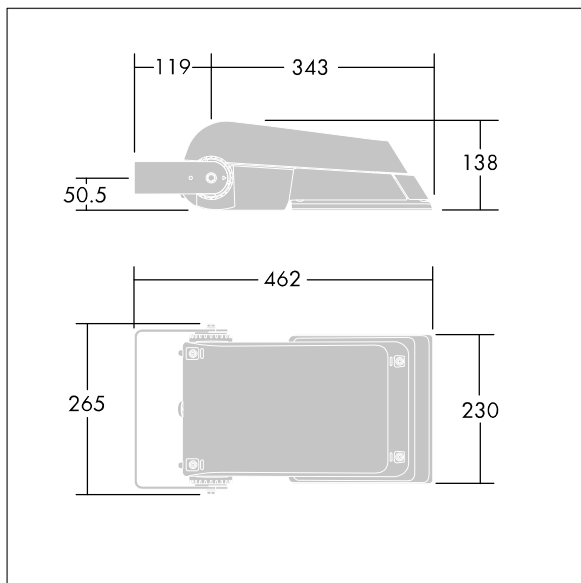

Areaflood Pro

THORN

96644764 AFP S 24L70-740 WR HFX CL2 GY

Areaflood Pro

Projecteur LED compact et polyvalent pour l'éclairage de grands espaces. Avec corps Small, convertisseur à LED configuré pour la gradation DALI avec deux fils de commande, alimentant 24 LED à 700mA avec une distribution lumineuse Route large. IP66, IK08, Classe électrique II. Corps : fonderie aluminium (EN AC-44300), Gris pâle 150 sablé et texturé (similaire à RAL9006).. Fermeture : trempé verre de 4 mm d'épaisseur. Avec fourche de montage réversible, Livré avec LED 4 000 K.

Dimensions : 462 x 265 x 139 mm
Puissance du luminaire: 52 W
Flux lumineux du luminaire: 7832 lm
Efficacité lumineuse du luminaire: 151 lm/W
Poids : 6,2 kg
Scx : 0.05 m²

TLG_AFLP_F_SMALLPDB.jpg

TLG_AFLP_M_SML.wmf