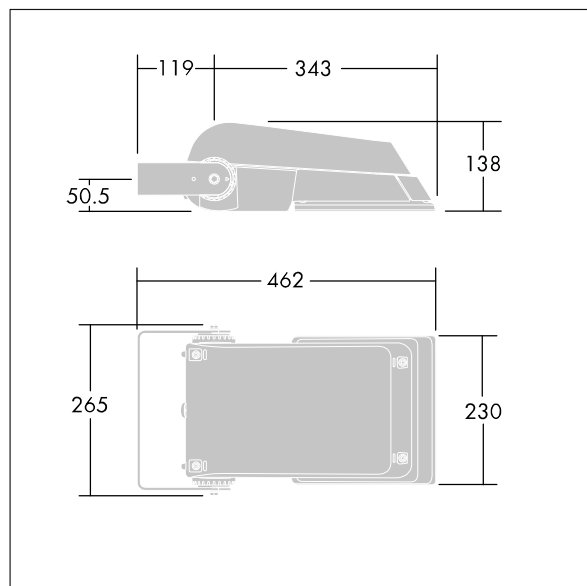

Areaflood Pro

THORN

96644763 AFP S 24L70-740 EWR HFX CL2 GY

ISO 9223 C5		IP66 IK08					Ta -25 +35
----------------	--	-----------	--	--	--	--	---------------

Areaflood Pro

Projecteur LED compact et polyvalent pour l'éclairage de grands espaces. Avec corps Small, convertisseur à LED configuré pour la gradation DALI avec deux fils de commande, alimentant 24 LED à 700mA avec une distribution lumineuse Route extra large. IP66, IK08, Classe électrique II. Corps : fonderie aluminium (EN AC-44300), Gris pâle 150 sablé et texturé (similaire à RAL9006).. Fermeture : trempé verre de 4 mm d'épaisseur. Avec fourche de montage réversible, Livré avec LED 4 000 K.

Dimensions : 462 x 265 x 139 mm
Puissance du luminaire: 52 W
Flux lumineux du luminaire: 7790 lm
Efficacité lumineuse du luminaire: 150 lm/W
Poids : 6,2 kg
Scx : 0.05 m²

TLG_AFLP_F_SMALLPDB.jpg

TLG_AFLP_M_SML.wmf