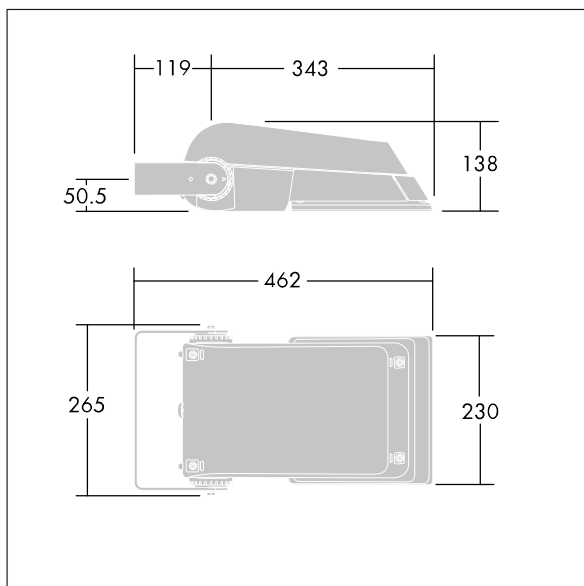

TLG_AFLP_M_SML.wmf

Ce produit contient des sources lumineuses d'une classe d'efficacité énergétique de D.

Toutes les valeurs marquées d'un * sont des valeurs nominales. Thorn utilise des composants testés et éprouvés, en provenance des meilleurs fournisseurs. Dans certains cas isolés, il se peut qu'il y ait des pannes de nature technologique au niveau des LED individuels, pendant le cycle de vie nominal du produit. Les normes internationales fixent la tolérance du flux initial et de la charge associée à $\pm 10\%$. Sauf indication contraire, les valeurs sont applicables pour une température ambiante de 25 °C.

Les produits de Thorn Lighting sont perfectionnés en permanence. Nous nous réservons le droit d'apporter des modifications à nos produits sans autres publications.

© Thorn Lighting