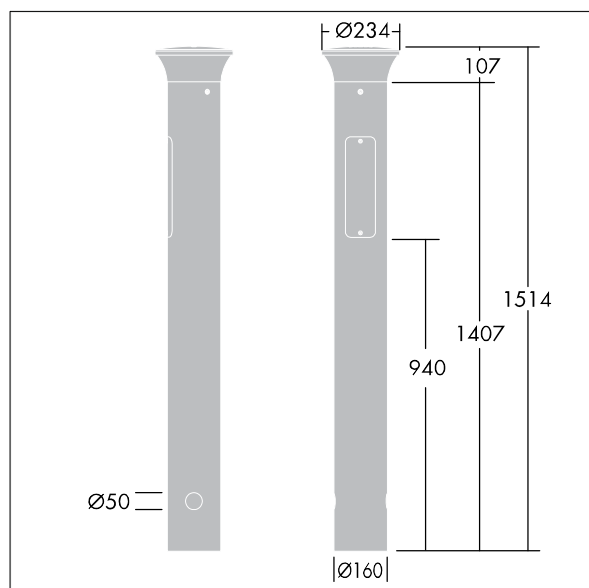

Borne Thor

THORN

96273292 TR B S 10L35 BPSW 730 RGB R/S CL1 MGR

ISO 9223 C5	IP66	IK10	⊕	CE				Ta25
----------------	------	------	---	----	---	---	---	------

Borne Thor

Borne de faible épaisseur, élégante et anti-vandalisme
Radialement symétrique avec optique de haute performance. Pour Electronique, non gradable. Classe électrique IP66 I. Mât et socle : aluminium (EW AW 6060). Chapeau : aluminium fonderie (EN AC 44300). Diffuseur : Polycarbonate (PC) transparent anti-UV. Boîtier appareillage : Polycarbonate (PC). Couleur du chapeau et mât : gris anthracite 900 sablé thermopoudré (similaire à RAL7043). Luminaire Bande d'éclairage décoratif RGB en bas de la tête, facile à configurer au moment de l'installation. Equipé d'un 50% circuit de réduction de puissance, qui entre en vigueur 3 heures avant et 5 heures après un minuit calculé. Il peut être désactivé à l'installation avec un interrupteur interne facilement accessible. pré-câblé et prêt à installer. Boîtier de connexion nécessaire, à commander séparément. Livré avec LED 3 000 K

Dimensions : 160 x 160 x 1017 mm

Puissance du luminaire: 11,8 W

Poids : 9,3 kg

TLG_ADLB_F_SLIMPDB.jpg

TLG_ADLB_M_SLIM_MRG.wmf

Ce produit contient une source lumineuse de classe d'efficacité énergétique D.

Toutes les valeurs marquées d'un * sont des valeurs nominales. Thorn utilise des composants testés et éprouvés, en provenance des meilleurs fournisseurs. Dans certains cas isolés, il se peut qu'il y ait des pannes de nature technologique au niveau des LED individuels, pendant le cycle de vie nominal du produit. Les normes internationales fixent la tolérance du flux initial et de la charge associée à $\pm 10\%$. Sauf indication contraire, les valeurs sont applicables pour une température ambiante de 25 °C.