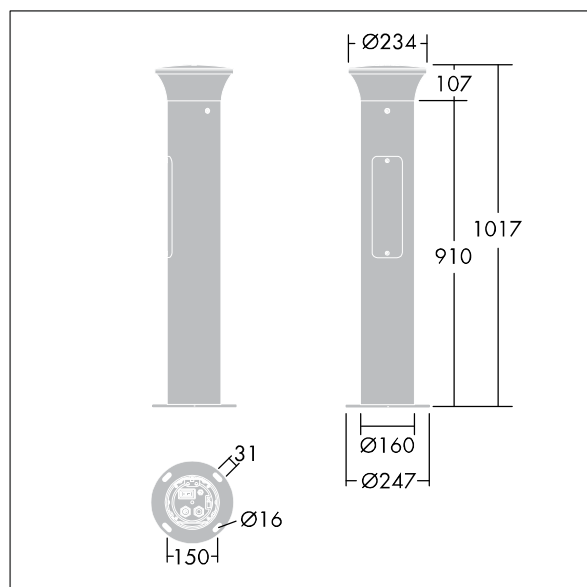

Borne Thor

THORN

96273284 TR B S 10L35 BPSW 730 RGB R/S CL2 MPL

ISO 9223 C5	IP66	IK10						Ta25
----------------	------	------	--	--	--	--	--	------

Borne Thor

Borne de faible épaisseur, élégante et anti-vandalisme
Radialement symétrique avec optique de haute performance. Pour Electronique, non gradable. Classe électrique IP66 II. Mât et socle : aluminium (EW AW 6060). Chapeau : aluminium fonderie (EN AC 44300). Diffuseur : Polycarbonate (PC) transparent anti-UV. Boîtier appareillage : Polycarbonate (PC). Couleur du chapeau et mât : gris anthracite 900 sablé thermopoudré (similaire à RAL7043). Bande d'éclairage décoratif RGB en bas de la tête, facile à configurer au moment de l'installation. Luminaire Equipé d'un 50% circuit de réduction de puissance, qui entre en vigueur 3 heures avant et 5 heures après un minuit calculé. Il peut être désactivé à l'installation avec un interrupteur interne facilement accessible. pré-câblé et prêt à installer. Boîtier de connexion nécessaire, à commander séparément. Livré avec LED 3 000 K

Fixation sur semelle : 4 x tiges de scellement M14 (à commander séparément), espacement : 150 mm

Dimensions : 160 x 160 x 1017 mm
Puissance du luminaire: 11,8 W
Poids : 7,7 kg

TLG_ADLB_F_SLIMG.jpg

TLG_ADLB_M_SLIM.wmf

Ce produit contient une source lumineuse de classe d'efficacité énergétique D.

Toutes les valeurs marquées d'un * sont des valeurs nominales. Thorn utilise des composants testés et éprouvés, en provenance des meilleurs fournisseurs. Dans certains cas isolés, il se peut qu'il y ait des pannes de nature technologique au niveau des LED individuels, pendant le cycle de vie nominal du produit. Les normes internationales fixent la tolérance du flux initial et de la charge associée à $\pm 10\%$. Sauf indication contraire, les valeurs sont applicables pour une température ambiante de 25 °C.