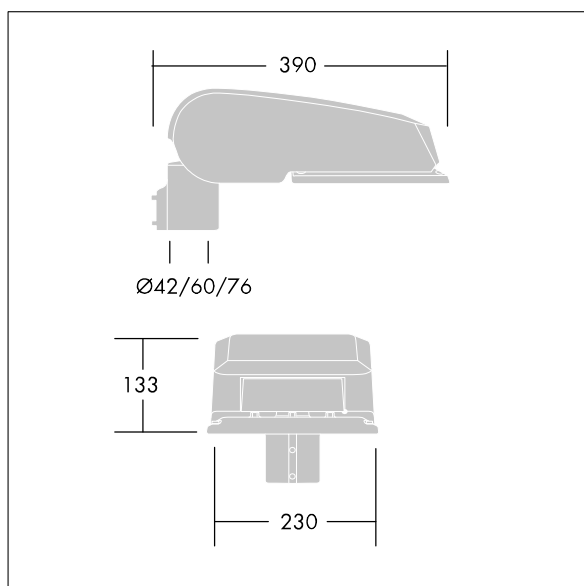

CiviTEQ

Lanterne d'éclairage routier LED de taille Small avec 24 LED et une optique Route extra large 500mA. Electronique, Classe électrique II, IP66, IK08. Corps : aluminium (EN AC-44300) fonderie, Gris pâle 150 sablé et texturé (similaire à RAL9006). Fermeture : verre plat trempé. Vis : Acier inox, traitement Ecolubric®. Livré avec un adaptateur d'emmanchement Ø 60 mm qui convient pour montage top (inclinaison 0°/5°/10°) ou latéral (inclinaison -20°/-15°/-10°/-5°/0°). Equipé d'un 50% circuit de réduction de puissance, qui entre en vigueur 3 heures avant et 5 heures après un minuit calculé. Il peut être désactivé à l'installation avec un interrupteur interne facilement accessible. Livré avec LED 4 000 K. Protection contre la surtension : mode commun à une impulsion 10 kV et mode commun multi-impulsions 8 kV et mode différentiel multi-impulsions 6 kV. Si un système DALI permanent est connecté, mode différentiel et mode commun multi-impulsions 6 kV.

Dimensions : 390 x 230 x 133 mm
 Puissance du luminaire: 38 W
 Flux lumineux du luminaire: 5669 lm
 Efficacité lumineuse du luminaire: 149 lm/W
 Poids : 5,7 kg
 Scx : 0.077 m²

TLG_CTEQ_F_SMT36LEDPDB.jpg