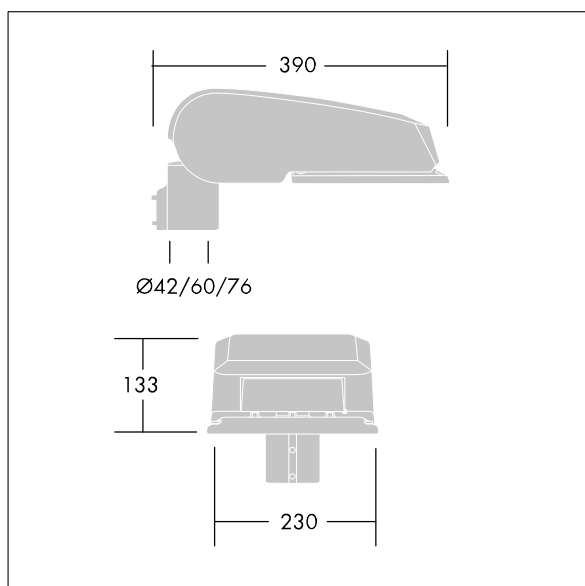

CiviTEQ

Lanterne d'éclairage routier LED de taille Small avec 36 LED et une optique Route étroite 700mA. Electronique, Classe électrique II, IP66, IK08. Corps : aluminium (EN AC-44300) fonderie, Gris pâle 150 sablé et texturé (similaire à RAL9006). Fermeture : verre plat trempé. Vis : Acier inox, traitement Ecolubric®. Livré avec un adaptateur d'emmanchement Ø 60 mm qui convient pour montage top (inclinaison 0°/5°/10°) ou latéral (inclinaison -20°/-15°/-10°/-5°/0°). Equipé d'un 50% circuit de réduction de puissance, qui entre en vigueur 3 heures avant et 5 heures après un minuit calculé. Il peut être désactivé à l'installation avec un interrupteur interne facilement accessible. Livré avec LED 4 000 K. Protection contre la surtension : mode commun à une impulsion 10 kV et mode commun multi-impulsions 8 kV et mode différentiel multi-impulsions 6 kV. Si un système DALI permanent est connecté, mode différentiel et mode commun multi-impulsions 6 kV.

Dimensions : 390 x 230 x 133 mm
 Puissance du luminaire: 74,5 W
 Flux lumineux du luminaire: 11747 lm
 Efficacité lumineuse du luminaire: 158 lm/W
 Poids : 5,7 kg
 Scx : 0.077 m²

TLG_CTEQ_F_SMTP36LEDPDB.jpg