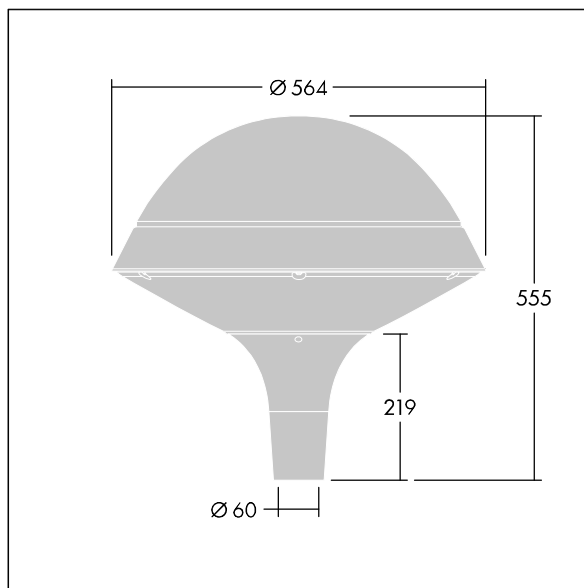

Plurio

Plurio Direct : Lanterne LED décorative à montage top avec distribution Radialement symétrique. Driver avec 18 LED entraînés à 1,05A. Classe électrique I, IP66, IK08. Base : coulé aluminium, thermopoudré gris argent. Chapeau : forme rond, aluminium, texturé gris argent. Diffuseur : anti-UV, transparent Polycarbonate (PC) avec prismes anti-éblouissement. Optique à lentille direct avec réflecteur interne Equipé d'un 50% circuit de réduction de puissance, qui entre en vigueur 3 heures avant et 5 heures après un minuit calculé. Il peut être désactivé à l'installation avec un interrupteur interne facilement accessible. Livré avec LED 4 000 K. Montage top sur mât de Ø 60mm.

Émissions lumineuses vers le haut inférieures à 1 %.

Dimensions : Ø564 x 555 mm
 Puissance du luminaire: 60 W
 Flux lumineux du luminaire: 6645 lm
 Efficacité lumineuse du luminaire: 111 lm/W
 Poids : 9,5 kg
 Scx : 0.191 m²

TLG_PLRL_F_DRC_GY.jpg

TLG_PLRL_M_DRC_T60.wmf

Ce produit contient une source lumineuse de classe d'efficacité énergétique D.

Toutes les valeurs marquées d'un * sont des valeurs nominales. Thorn utilise des composants testés et éprouvés, en provenance des meilleurs fournisseurs. Dans certains cas isolés, il se peut qu'il y ait des pannes de nature technologique au niveau des LED individuels, pendant le cycle de vie nominal du produit. Les normes internationales fixent la tolérance du flux initial et de la charge associée à ± 10 %. Sauf indication contraire, les valeurs sont applicables pour une température ambiante de 25 °C.