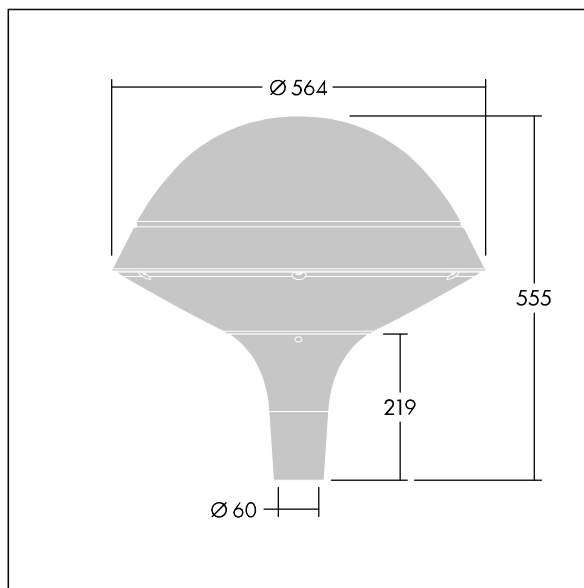

Plurio

Plurio Direct : Lanterne LED décorative à montage top avec distribution Radialement symétrique. Driver avec 18 LED entraînés à 1,05A. Classe électrique I, IP66, IK08. Base : coulé aluminium, thermopoudré gris argent. Chapeau : forme rond, aluminium, texturé gris argent. Diffuseur : anti-UV, transparent Polycarbonate (PC) avec prismes anti-éblouissement. Optique à lentille direct avec réflecteur interne Equipé d'un 50% circuit de réduction de puissance, qui entre en vigueur 3 heures avant et 5 heures après un minuit calculé. Il peut être désactivé à l'installation avec un interrupteur interne facilement accessible. Livré avec LED 4 000 K. Montage top sur mât de Ø 60mm.

Émissions lumineuses vers le haut inférieures à 1 %.

Dimensions : Ø564 x 555 mm

Puissance du luminaire: 60 W

Flux lumineux du luminaire: 6645 lm

Efficacité lumineuse du luminaire: 111 lm/W

Poids : 9,5 kg

Scx : 0.191 m²

TLG_PLRL_F_DRC_GY.jpg

TLG_PLRL_M_DRC_T60.wmf

Ce produit contient une source lumineuse de classe d'efficacité énergétique D.

Toutes les valeurs marquées d'un * sont des valeurs nominales. Thorn utilise des composants testés et éprouvés, en provenance des meilleurs fournisseurs. Dans certains cas isolés, il se peut qu'il y ait des pannes de nature technologique au niveau des LED individuels, pendant le cycle de vie nominal du produit. Les normes internationales fixent la tolérance du flux initial et de la charge associée à ± 10 %. Sauf indication contraire, les valeurs sont applicables pour une température ambiante de 25 °C.