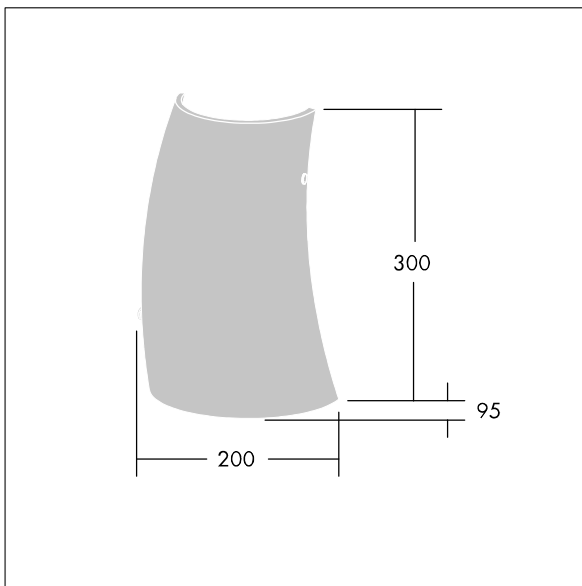

## 96642772 LYRIC DECO LED1550-830 HF MWA-L OP

Luminaire décoratif LED fixation murale, élégant, de forme tubulaire incurvée. non gradable. Classe électrique I, IP20. Diffuseur : verre opale. Livré avec LED 3 000 K.

Dimensions : 200 x 95 x 300 mm  
 Puissance du luminaire: 12,4 W  
 Flux lumineux du luminaire: 1550 lm  
 Efficacité lumineuse du luminaire: 125 lm/W  
 Poids : 1,4 kg

TLG\_LYRD\_F\_WALLPDB.jpg

TLG\_LYRD\_M\_DX\_AP02.wmf