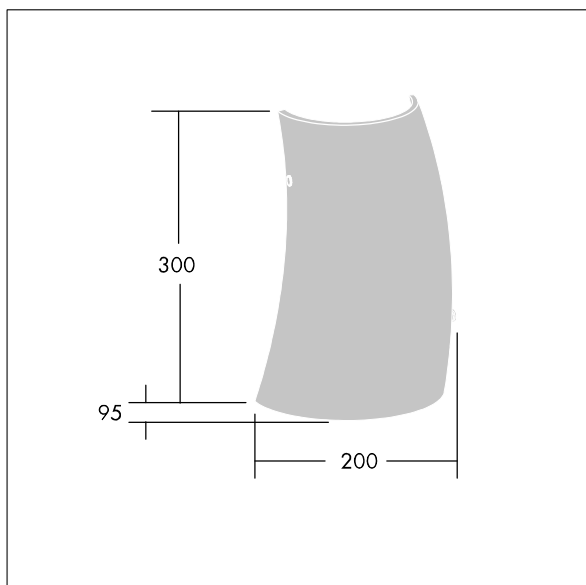

## 96642771 LYRIC DECO LED1550-830 HF MWA-R OP

Luminaire décoratif LED fixation murale, élégant, de forme tubulaire incurvée. non gradable. Classe électrique I, IP20. Diffuseur : verre opale. Livré avec LED 3 000 K.

Dimensions : 200 x 95 x 300 mm  
 Puissance du luminaire: 12,4 W  
 Flux lumineux du luminaire: 1550 lm  
 Efficacité lumineuse du luminaire: 125 lm/W  
 Poids : 1,4 kg

TLG\_LYRD\_F\_WALLPDB.jpg

TLG\_LYRD\_M\_DX\_AP.wmf