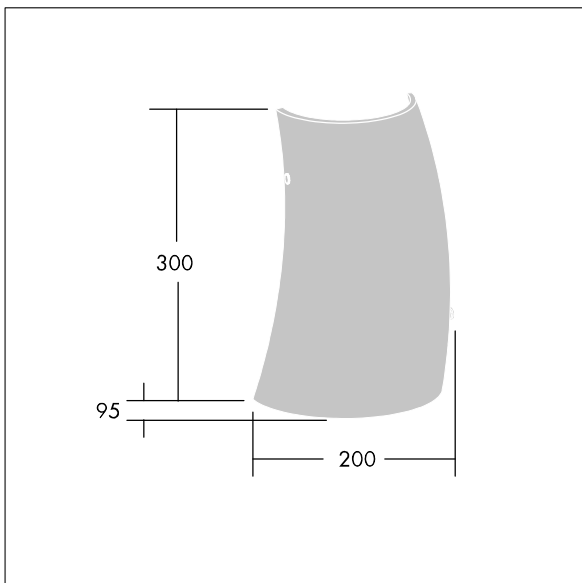

96642767 LYRIC DECO LED1550-840 HF MWA-R OP

Luminaire décoratif LED fixation murale, élégant, de forme tubulaire incurvée. non gradable. Classe électrique I, IP20. Diffuseur : verre opale. Livré avec LED 4 000 K.

Dimensions : 200 x 95 x 300 mm
 Puissance du luminaire: 12,4 W
 Flux lumineux du luminaire: 1550 lm
 Efficacité lumineuse du luminaire: 125 lm/W
 Poids : 1,4 kg

TLG_LYRD_F_WALLPDB.jpg

TLG_LYRD_M_DX_AP.wmf