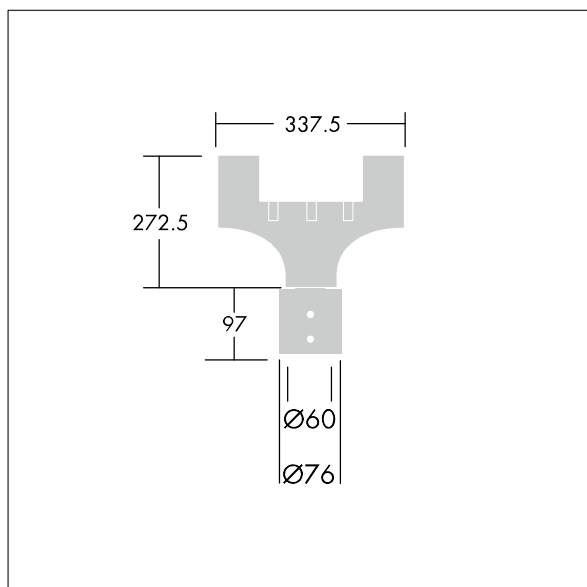

## Olsys Street

Adaptateur 60 mm pour supports latéraux standard Ø 60 mm (externes) ou mâts à rotule 60 mm. Livré avec l'adaptateur de luminaire Olsys 2. En aluminium, thermopoudré RAL9006.

TLG\_OSYS\_F\_2MTPADPTPDB2.jpg