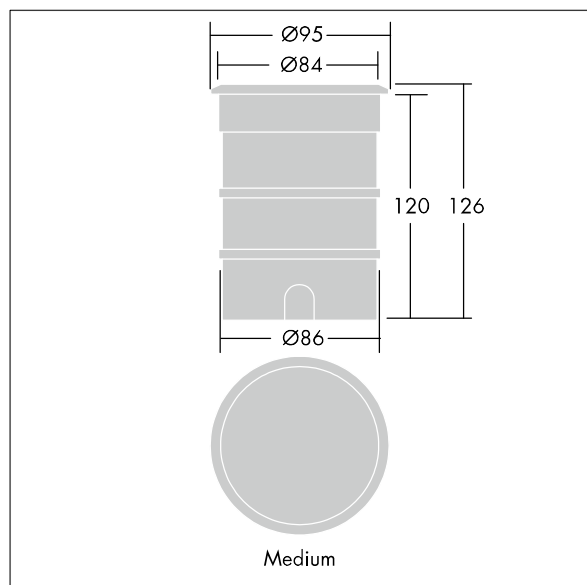

## D-CO Encastrés de sol

Encastré de sol, taille MEDIUM équipé de 1 LED 1,2 W blanc chaud, utilisable pour des applications intérieures et extérieures.

Corps en Matière plastique.  
Pot d'encastrement en aluminium, livré avec couvercle.  
Fermeture en verre trempé.  
Collerette en Acier inox.  
Résistance (charge statique) 500 kg.  
Livré précâblé longueur 5 m.

Dimensions : Ø95 x 126 mm  
Puissance du luminaire: 2,7 W  
Poids : 0,7 kg

TLG\_DCOL\_F\_LEDMEDFRANGL.jpg

TLG\_DCOL\_M\_ODMED.wmf

Toutes les valeurs marquées d'un \* sont des valeurs nominales. Thorn utilise des composants testés et éprouvés, en provenance des meilleurs fournisseurs. Dans certains cas isolés, il se peut qu'il y ait des pannes de nature technologique au niveau des LED individuels, pendant le cycle de vie nominal du produit. Les normes internationales fixent la tolérance du flux initial et de la charge associée à  $\pm 10\%$ . Sauf indication contraire, les valeurs sont applicables pour une température ambiante de 25 °C.