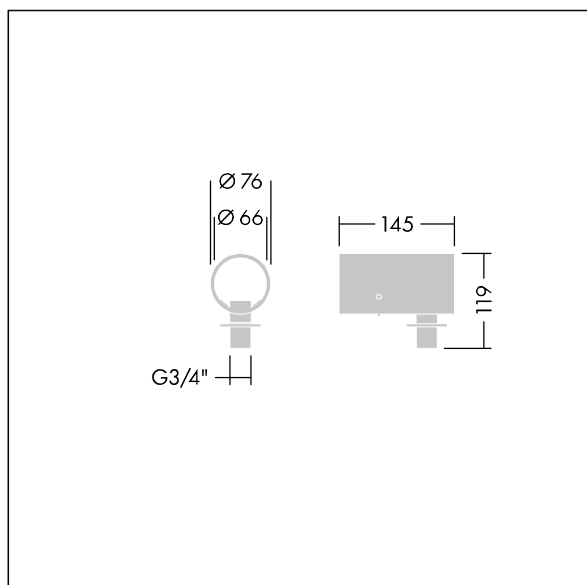

Victor

96187212 VICTOR BRACKET FOR ARM 60MM

THORN

Victor

Victor fäste för utliggare Ø 60 mm, ställbart 0, -5°

TLG_VCTR_F_ACC7212.jpg

TLG_VCTR_M_ACC7212.wmf

Alla värden som är markerade med en * är beräknade värden. Om inget annat anges gäller värdena en omgivningstemperatur på 25 °C.