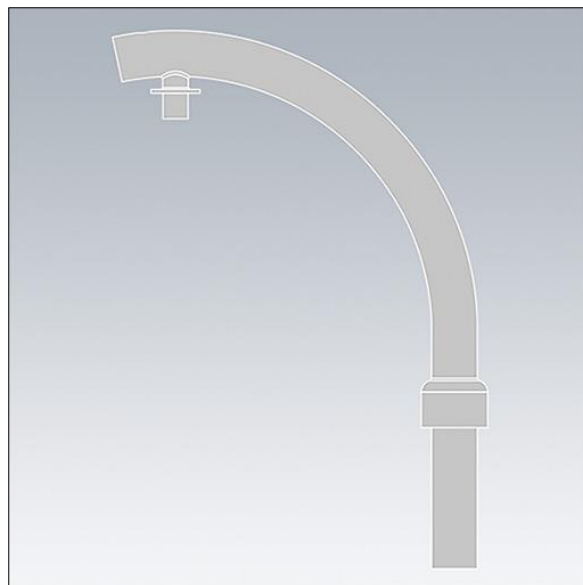

## 96006748 VICTOR 7403B SEMI HOOK

### Victor

\*\*\*Victor Ø 48 halvkrok R320 mm fäste. Monteras på Ø 60 stolptopp.

TLG\_VCTR\_F\_ACC6748.jpg

TLG\_VCTR\_M\_ACC6748.wmf

Alla värden som är markerade med en \* är beräknade värden. Om inget annat anges gäller värdena en omgivningstemperatur på 25 °C.