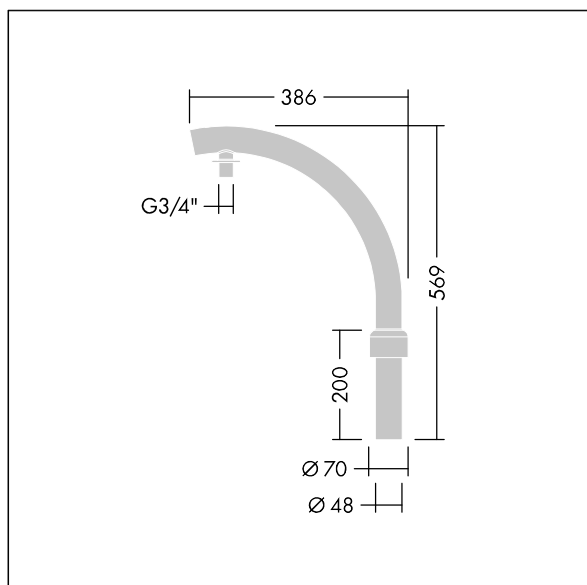

## 96006748 VICTOR 7403B SEMI HOOK

### Victor

\*\*\*Victor Ø 48 halvkrok R320 mm fäste. Monteras på Ø 60 stolptopp.

TLG\_VCTR\_F\_ACC6748.jpg

TLG\_VCTR\_M\_ACC6748.wmf

Alla värden som är markerade med en \* är beräknade värden. Om inget annat anges gäller värdena en omgivningstemperatur på 25 °C.