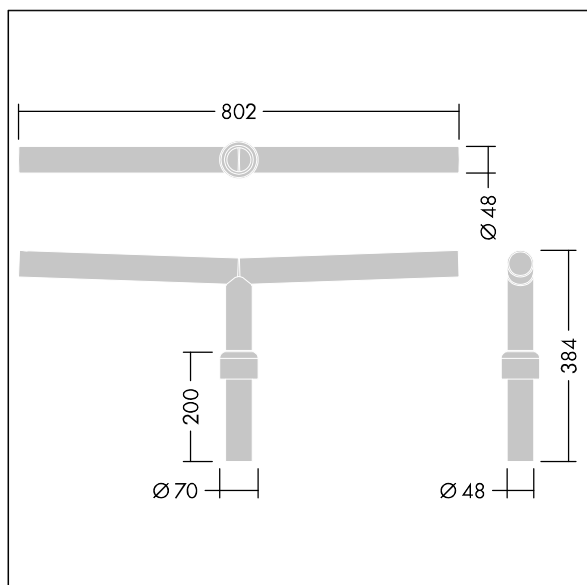

Victor

96185584 POLE BRACKET TYPE 72B L=800

THORN

Victor

TLG_VCTR_F_ACC5584.jpg

TLG_VCTR_M_ACC5584.wmf

Alla värden som är markerade med en * är beräknade värden. Om inget annat anges gäller värdena en omgivningstemperatur på 25 °C.