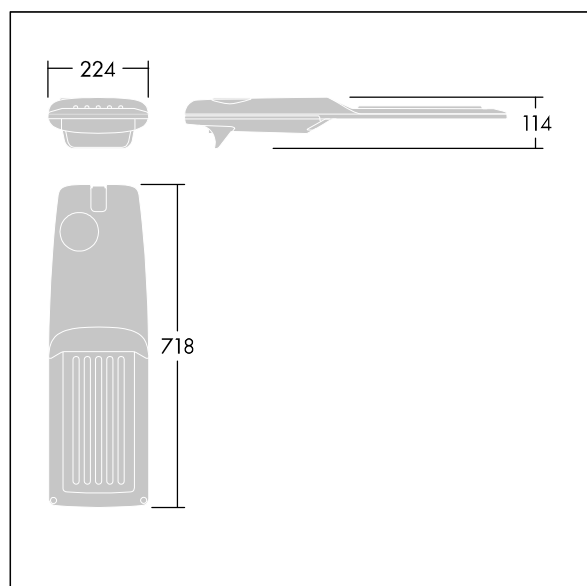

Dimensioner: 718 x 224 x 114 mm

Systemeffekt: 149,3 W

Ljusflöde från armatur: 23005 lm

Armaturverkningsgrad: 154 lm/W

Vikt: 7,3 kg

Projicerad vindyta: 0.066 m²

TLG_ISRP_F_M_PDB_SIL.jpg

TLG_ISRP_M_LD2.wmf