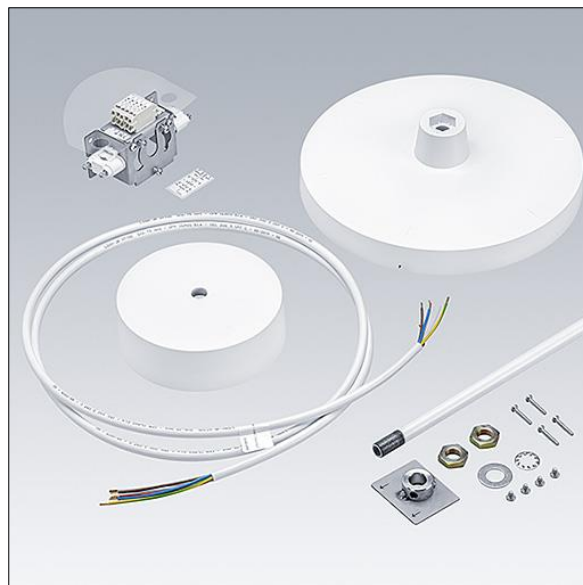

Novaline Style

96635685 NOVS M/L SUSP SET AP2 WH

THORN

Novaline Style

Rörupphängning för produktfamilj NOVALINE Style.
Tillbehör för storlek M / L med en 1800 mm lång vit stolpe,
terminalanslutning, fästplatta med vitt skydd, vit takkopp av
plast och matarkabel.

TLG_NOVS_F_SUSP_SET_AP_WH.jpg

Alla värden som är markerade med en * är beräknade värden. Om inget annat anges gäller värdena en omgivningstemperatur på 25 °C.

Produkterna från Thorn Lighting vidareutvecklas kontinuerligt. Vi förbehåller oss rätten att utan vidare publicering företaga tekniska eller formmässiga förändringar av våra produkter.