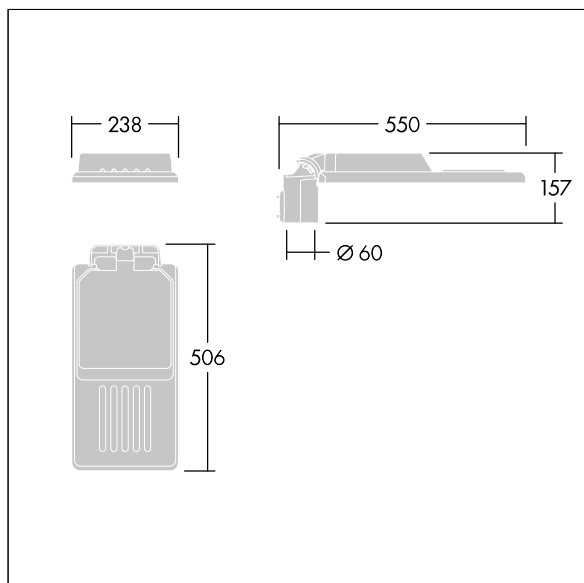

ISO 9223 C5	UK CA	IP66	IK08		CE			T _a 45
----------------	----------	------	------	--	----	--	--	-------------------

Isaro

En diskret och flexibel armatur för vägar och gator med långvarig och hög prestanda. Programmerbar LED-driftdon, inställd på fastljus som driver 36 lampor på 500mA. Stomme: liten storlek, pressgjuten Aluminium (EN AC-44300), pulverlackerad strukturerad ljusgrå 150 (liknar RAL 9006). Axel: omålad. Hölje: Extra vit glas. Fästen: rostfritt stål med anti-galvanisk behandling. Smal gatubelysningsoptik med Färgåtergivningsindex min.: 70, Motsvarande färgtemperatur*: 4000 Kelvin-lampor medföljer. Elektrisk klass II, Slagtålighet IK08, IP66, Ta max.: 45 °C. Levereras med Ø 60 mm utliggaradapter som är förmonterad för stolptopp, 5° lutning. Fördragen med 8 m 1,5 mm²-kabel (H07RN-F). 1 Zhaga-uttag medföljer.

Dimensioner: 550 x 238 x 157 mm

Systemeffekt: 54,5 W

Ljusflöde från armatur: 8747 lm

Armaturverkningsgrad: 160 lm/W

Vikt: 4,82 kg

Projicerad vindyta: 0.041 m²

TLG_ISLC_F_S_ZU_SR.jpg

TLG_ISLC_M_SMTP60.wmf