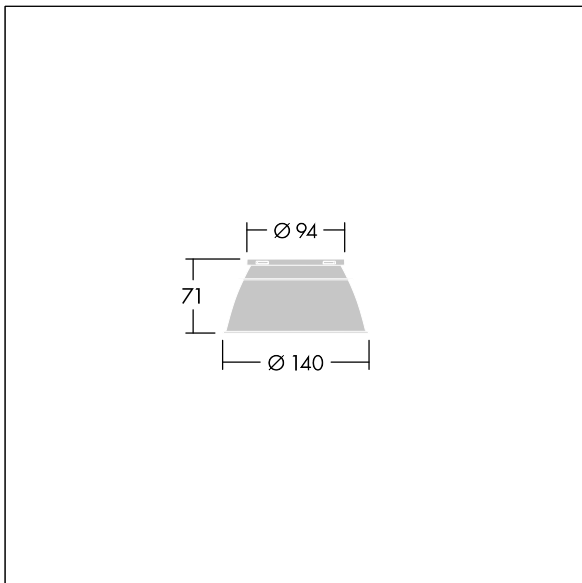

Cetus

96635247 CETUS3 M UGR INSERT EM

THORN

Cetus

Bländfri insats för medium Cetus downlight för nödbelysning (E3/E3D). Ger bättre bländkontroll på kontor (UGR19 enligt SS-EN 12464). Material: högreflektiv Polykarbonat (PC). Finish: blank.

Vikt: 0,07 kg

TLG_CTU3_F_M_UGR_INS_EM.jpg

TLG_CTU3_M_UGRM.wmf

Alla värden som är markerade med en * är beräknade värden. Om inget annat anges gäller värdena en omgivningstemperatur på 25 °C.

Produkterna från Thorn Lighting vidareutvecklas kontinuerligt. Vi förbehåller oss rätten att utan vidare publicering företaga tekniska eller formmässiga förändringar av våra produkter.