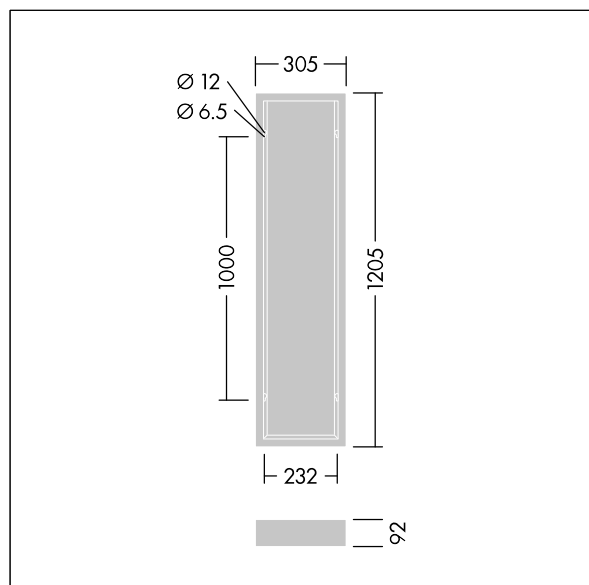

Beta 3

96635034 BETA 3 SURFACE MOUNT KIT 3X12

THORN

Beta 3

Ytmonteringssats för 1196 x 296 mm Beta 3-armatur.
Stomme: vit målad stål

Vad gäller nödljus kan detta tillbehör **ENDAST** användas på versioner som slutar med "E3S / E3DS". Använd det **INTE** på några andra lampversioner.

Dimensioner: 1205 x 305 x 92 mm

Vikt: 2,5 kg

TLG_BET3_F_SKIT312.jpg

TLG_BET3_M_SKIT312.wmf

Alla värden som är markerade med en * är beräknade värden. Om inget annat anges gäller värdena en omgivningstemperatur på 25 °C.