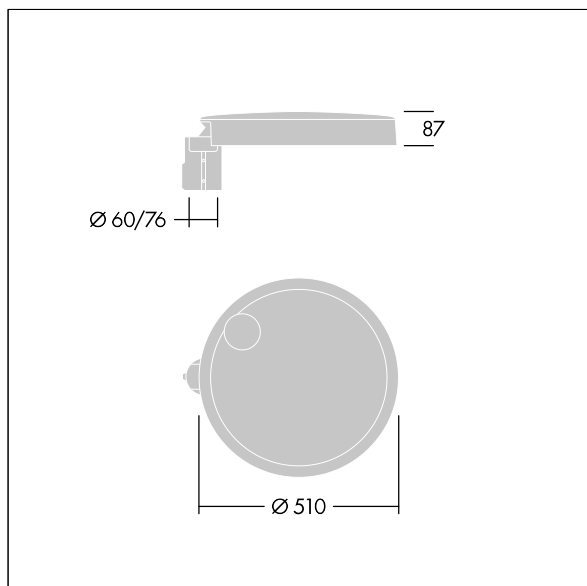

Carat

96634305 CT L 48L80-730 NR CL2 T60F ANT

THORN

Carat

En elegant armatur för stadsmiljö med lång livslängd. Programmerbar LED-driftdon, inställd på fastljus som driver 48 lampor på 1,05A. Stomme: stor yta, pressgjuten Aluminium (EN AC-44300), antracit (liknar RAL7043). Axel: antracit (liknar RAL7043). Hölje: glas. Fästen: rostfritt stål med anti-galvanisk behandling. Smal gatubelysningsoptik med Färgåtergivningindex min.: 70 Motsvarande färgtemperatur*: 3000 Kelvin lampor. Elektrisk klass II, Slagtålighet IK08, IP66, Ta max.: 35 °C. Levereras med Ø 60 mm utliggaradapter som är förmonterad för stolptopp, 5° lutning.

Dimensioner: Ø510 x 87 mm
Systemeffekt: 116,2 W
Ljusflöde från armatur: 16567 lm
Armaturverkningsgrad: 143 lm/W
Vikt: 9,6 kg
Projicerad vindyta: 0.05 m²

TLG_CARA_F_L_PostTop.jpg

TLG_CARA_M_LMTP.wmf

Denna produkt innehåller en ljuskälla med energieffektivitetsklass D.