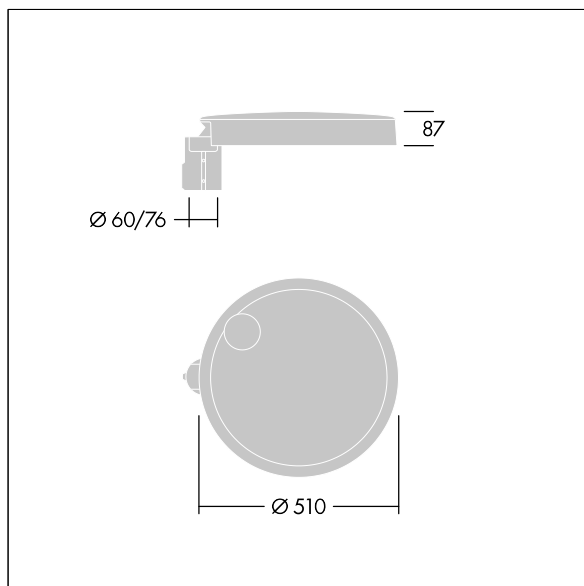

# Carat

96634301 CT L 48L25-730 NR CL2 T60F ANT

## Carat

En elegant armatur för stadsmiljö med lång livslängd. Programmerbar LED-driftdon, inställd på fastljus som driver 48 lampor på 250mA. Stomme: stor yta, pressgjuten Aluminium (EN AC-44300), antracit (liknar RAL7043). Axel: (okänd). Hölje: glas. Fästen: rostfritt stål med anti-galvanisk behandling. Smal gatubelysningsoptik med Färgåtergivningindex min.: 70 Motsvarande färgtemperatur\*: 3000 Kelvin lampor. Elektrisk klass II, Slagtålighet IK08, IP66, Ta max.: 35 °C. Levereras med Ø 60 mm utliggaradapter som är förmonterad för stolptopp, 5° lutning.

Dimensioner: Ø510 x 87 mm  
Systemeffekt: 36 W  
Ljusflöde från armatur: 5929 lm  
Armaturverkningsgrad: 165 lm/W  
Vikt: 9,1 kg  
Projicerad vindyta: 0.05 m<sup>2</sup>

TLG\_CARA\_F\_L\_PostTop.jpg

TLG\_CARA\_M\_LMTP.wmf