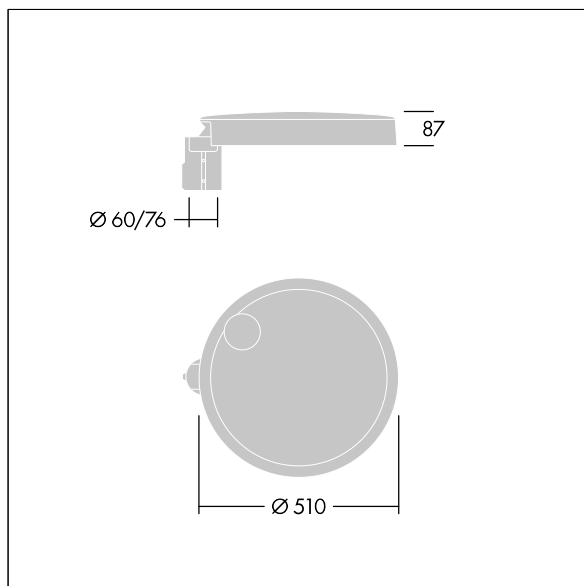

Carat

THORN

96634301 CT L 48L25-730 NR CL2 T60F ANT

Carat

En elegant armatur för stadsmiljö med lång livslängd. Programmerbar LED-driftdon, inställd på fastljus som driver 48 lampor på 250mA. Stomme: stor yta, pressgjuten Aluminium (EN AC-44300), antracit (liknar RAL7043). Axel: (okänd). Hölje: glas. Fästen: rostfritt stål med anti-galvanisk behandling. Smal gatubelysningsoptik med Färgåtergivningindex min.: 70 Motsvarande färgtemperatur*: 3000 Kelvin lampor. Elektrisk klass II, Slagtålighet IK08, IP66, Ta max.: 35 °C. Levereras med Ø 60 mm utliggaradapter som är förmonterad för stolptopp, 5° lutning.

Dimensioner: Ø510 x 87 mm
Systemeffekt: 36 W
Ljusflöde från armatur: 5929 lm
Armaturverkningsgrad: 165 lm/W
Vikt: 9,1 kg
Projicerad vindyta: 0.05 m²

TLG_CARA_M_LMTP.wmf

Denna produkt innehåller en ljuskälla med energieffektivitetsklass D.