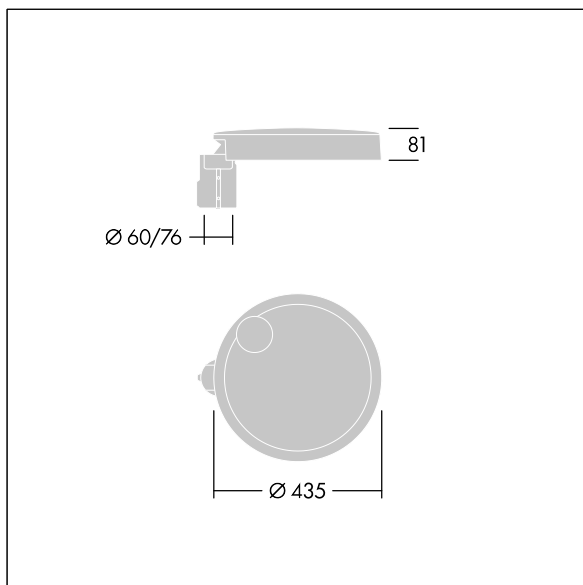

Carat

THORN

96634291 CT S 36L35-730 NR CL2 T60F ANT

Carat

En elegant armatur för stadsmiljö med lång livslängd. Programmerbar LED-driftdon, inställd på fastljus som driver 36 lampor på 350mA. Stomme: liten yta, pressgjuten Aluminium (EN AC-44300), pulverlackerad strukturerad antracit (liknar RAL7043). Axel: antracit (liknar RAL7043). Hölje: glas. Fästen: rostfritt stål med anti-galvanisk behandling. Smal gatubelysningsoptik med Färgåtergivningindex min.: 70 Motsvarande färgtemperatur*: 3000 Kelvin lampor. Elektrisk klass II, Slagtålighet IK08, IP66, Ta max.: 35 °C. Levereras med Ø 60 mm utliggaradapter som är förmonterad för stolptopp, 5° lutning.

Dimensioner: Ø435 x 81 mm
Systemeffekt: 38,4 W
Ljusflöde från armatur: 6010 lm
Armatuurverkningsgrad: 157 lm/W
Vikt: 6,7 kg
Projicerad vindyta: 0.04 m²

TLG_CARA_F_S_PostTop.jpg

TLG_CARA_M_SMTp.wmf

Denna produkt innehåller en ljuskälla med energieffektivitetsklass D.

Carat

96634291 CT S 36L35-730 NR CL2 T60F ANT

THORN