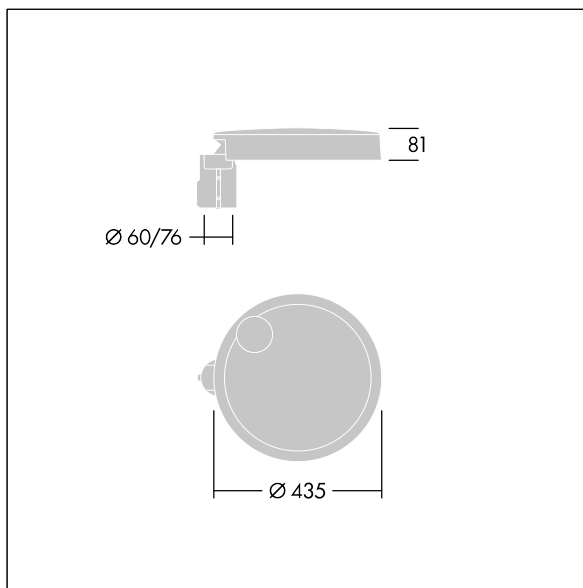

Carat

THORN

96634291 CT S 36L35-730 NR CL2 T60F ANT

Carat

En elegant armatur för stadsmiljö med lång livslängd. Programmerbar LED-driftdon, inställd på fastljus som driver 36 lampor på 350mA. Stomme: liten yta, pressgjuten Aluminium (EN AC-44300), pulverlackerad strukturerad antracit (liknar RAL7043). Axel: antracit (liknar RAL7043). Hölje: glas. Fästen: rostfritt stål med anti-galvanisk behandling. Smal gatubelysningsoptik med Färgåtergivningsindex min.: 70 Motsvarande färgtemperatur*: 3000 Kelvin lampor. Elektrisk klass II, Slagtålighet IK08, IP66, Ta max.: 35 °C. Levereras med Ø 60 mm utliggaradapter som är förmonterad för stolptopp, 5° lutning.

Dimensioner: Ø435 x 81 mm
Systemeffekt: 38,4 W
Ljusflöde från armatur: 6010 lm
Armatuurverkningsgrad: 157 lm/W
Vikt: 6,7 kg
Projicerad vindyta: 0.04 m²

TLG_CARA_F_S_PostTop.jpg

TLG_CARA_M_SMTp.wmf

Denna produkt innehåller en ljuskälla med energieffektivitetsklass D.