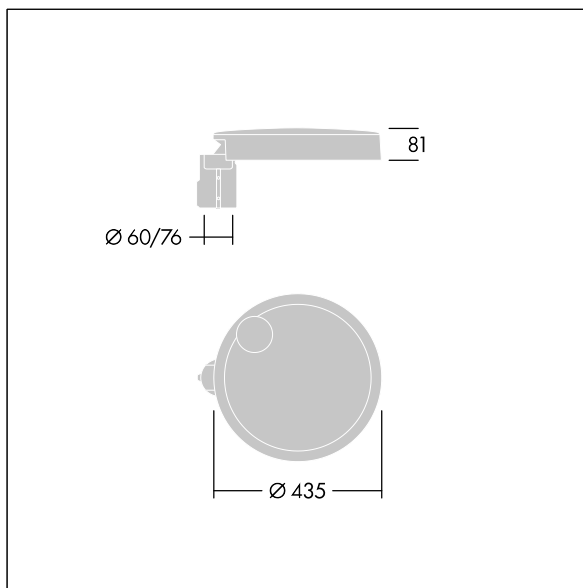

Carat

THORN

96634288 CT S 24L70-730 NR CL2 T60F ANT

Carat

En elegant armatur för stadsmiljö med lång livslängd. Programmerbar LED-driftdon, inställd på fastljus som driver 24 lampor på 700mA. Stomme: liten yta, pressgjuten Aluminium (EN AC-44300), pulverlackerad strukturerad antracit (liknar RAL7043). Axel: antracit (liknar RAL7043). Hölje: glas. Fästen: rostfritt stål med anti-galvanisk behandling. Smal gatubelysningsoptik med Färgåtergivningindex min.: 70 Motsvarande färgtemperatur*: 3000 Kelvin lampor. Elektrisk klass II, Slagtålighet IK08, IP66, Ta max.: 35 °C. Levereras med Ø 60 mm utliggaradapter som är förmonterad för stolptopp, 5° lutning.

Dimensioner: Ø435 x 81 mm
Systemeffekt: 51,6 W
Ljusflöde från armatur: 7448 lm
Armatuurverkningsgrad: 144 lm/W
Vikt: 6,7 kg
Projicerad vindyta: 0.04 m²

TLG_CARA_F_S_PostTop.jpg

TLG_CARA_M_SMTp.wmf

Denna produkt innehåller en ljuskälla med energieffektivitetsklass D.

Carat

96634288 CT S 24L70-730 NR CL2 T60F ANT

THORN