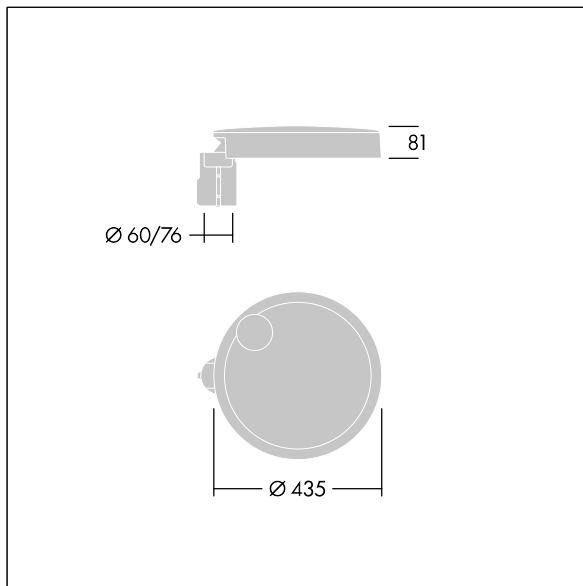

Carat

THORN

96634288 CT S 24L70-730 NR CL2 T60F ANT

Carat

En elegant armatur för stadsmiljö med lång livslängd. Programmerbar LED-driftdon, inställd på fastljus som driver 24 lampor på 700mA. Stomme: liten yta, pressgjuten Aluminium (EN AC-44300), pulverlackerad strukturerad antracit (liknar RAL7043). Axel: antracit (liknar RAL7043). Hölje: glas. Fästen: rostfritt stål med anti-galvanisk behandling. Smal gatubelysningsoptik med Färgåtergivningsindex min.: 70 Motsvarande färgtemperatur*: 3000 Kelvin lampor. Elektrisk klass II, Slagtålighet IK08, IP66, Ta max.: 35 °C. Levereras med Ø 60 mm utliggaradapter som är förmonterad för stolptopp, 5° lutning.

Dimensioner: Ø435 x 81 mm
Systemeffekt: 51,6 W
Ljusflöde från armatur: 7448 lm
Armatuurverkningsgrad: 144 lm/W
Vikt: 6,7 kg
Projicerad vindyta: 0.04 m²

TLG_CARA_F_S_PostTop.jpg

TLG_CARA_M_SMTF.wmf

Denna produkt innehåller en ljuskälla med energieffektivitetsklass D.