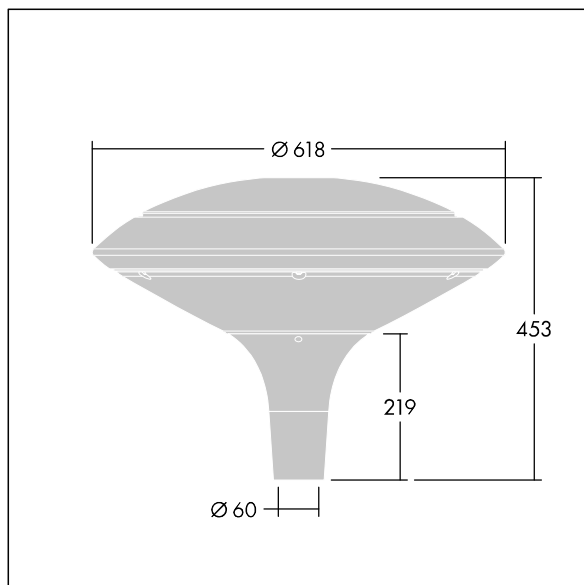

TLG_PLRL_M_IDC_T60.wmf

Denna produkt innehåller en ljuskälla med energieffektivitetsklass E.

Alla värden som är markerade med en * är beräknade värden. Thorn använder beprövade och testade komponenter från ledande leverantörer, men det kan hända att enskilda lysdioder slutar att fungera under produktens beräknade livslängd. Toleransen för nyvärde och installerad effekt är ±10 % enligt internationella standarder. Om inget annat anges gäller värdena en omgivningstemperatur på 25 °C.

Produkterna från Thorn Lighting vidareutvecklas kontinuerligt. Vi förbehåller oss rätten att utan vidare publicering företaga tekniska eller formmässiga förändringar av våra produkter.

© Thorn Lighting