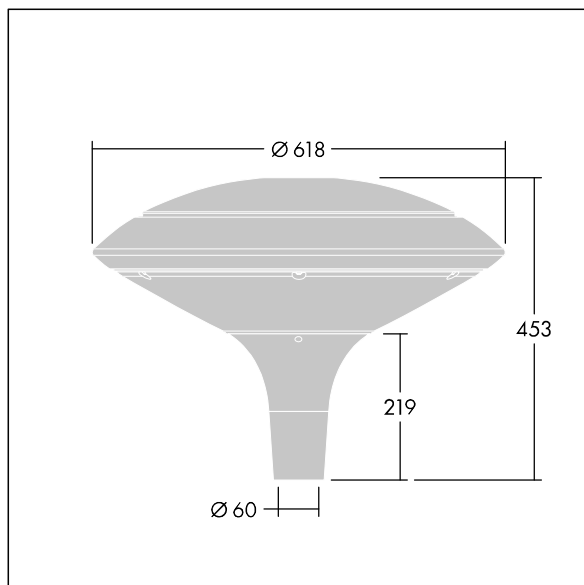

Plurio

Plurio Indirect: En snygg LED-armatur för stolptopp med radiellt symmetrisk fördelning. LED-driftdon med 24 LED-lampor på 350mA. Elektrisk klass II, IP66, IK08. Bas: gjuten Aluminium, pulverlackerad antracit (liknar RAL7043). Armaturhus: skivaform, Aluminium, strukturerad antracit (liknar RAL7043). Kupa: UV-stabiliserad, klar Polykarbonat (PC) med bländskyddsprismor. Indirekt, reflektorbaserad optik. Utrustad med 50% effektreduceringskrets, aktiv 3 timmar före och 5 timmar efter beräknad midnatt. Den kan avaktiveras vid installation med en intern brytare som sitter lätt åtkomligt. Levereras med 3000K LED. Stolptoppmontering på Ø60 mm stolpe. 4 m förmonterad kabel.

Uppåtriktad ljusutstrålning under 1 %.

Dimensioner: Ø618 x 453 mm
 Systemeffekt: 26 W
 Ljusflöde från armatur: 2494 lm
 Armaturverkningsgrad: 96 lm/W
 Vikt: 6,7 kg
 Projicerad vindyta: 0.151 m²

TLG_PLRL_F_IDC_ANT.jpg