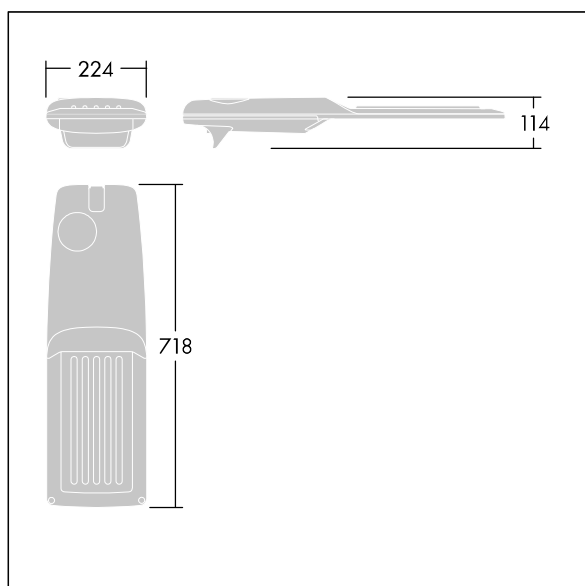

Dimensioner: 718 x 224 x 114 mm

Systemeffekt: 149,3 W

Ljusflöde från armatur: 23265 lm

Armaturverkningsgrad: 156 lm/W

Vikt: 7,7 kg

Projicerad vindyta: 0.066 m<sup>2</sup>

TLG\_ISRP\_F\_M\_PDB\_ANT.jpg

TLG\_ISRP\_M\_LD2.wmf