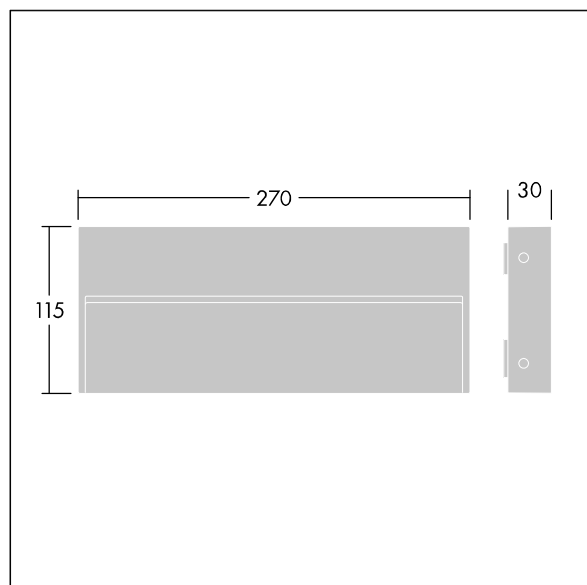

Dimensioner: 270 x 115 x 30 mm

Systemeffekt: 13 W

Ljusflöde från armatur: 421 lm

Armaturverkningsgrad: 32 lm/W

Vikt: 1,27 kg

TLG\_SIMI\_F\_REC.jpg

TLG\_SIMI\_M\_REC.wmf

Denna produkt innehåller en ljuskälla med energieffektivitetsklass E.