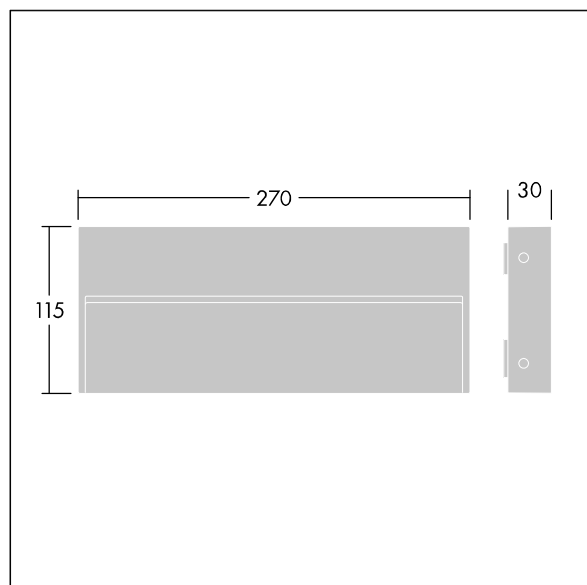

Similo

96632803 SIMILO RECT 28L50 930 CL1 ANT

THORN

IP65	IK08			T _a -20 +25
------	------	---	---	---------------------------

Similo

En tunn, rektangulär och tak/Väggmonterad LED-armatur för gångstigar med 28 LED-lampor på 500mA som drivs av ett inbyggt driftdon. Elektrisk klass I, IP65, IK08. Hus: pressgjuten Aluminium (EN AB-47100 med låg kopparhalt och gott korrosionsmotstånd) med en yta av strukturerad antracit. Kupa: härdat glas. Skruvar: rostfritt stål. Levereras med 3000K LED.

Dimensioner: 270 x 115 x 30 mm

Systemeffekt: 13 W

Ljusflöde från armatur: 421 lm

Armaturverkningsgrad: 32 lm/W

Vikt: 1,27 kg

TLG_SIMI_F_REC.jpg

TLG_SIMI_M_REC.wmf

Denna produkt innehåller en ljuskälla med energieffektivitetsklass E.